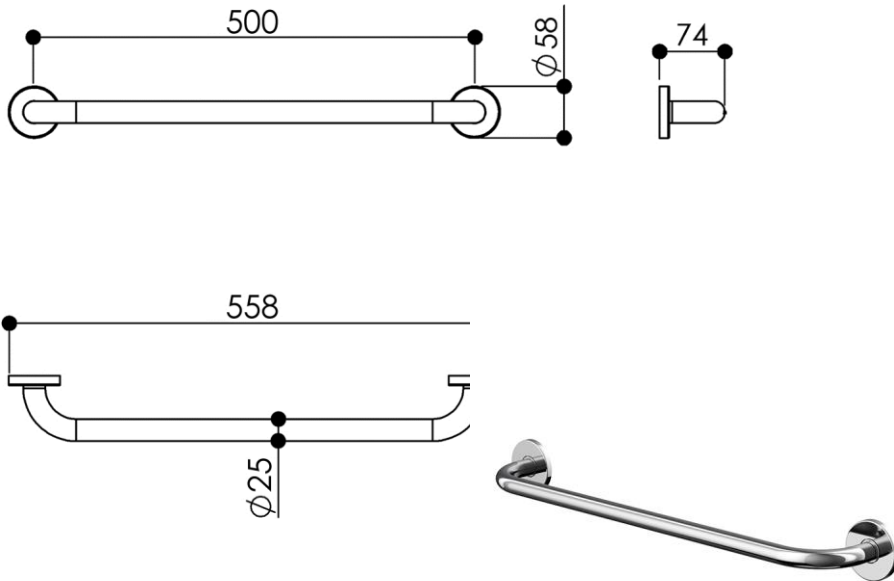

- GB** Towel holder Ø25mm - 50cm - Finish Shiny polished
- FR** Porte-serviettes 1 branche fixe Ø25mm - 50cm - Finition Poli brillant
- DE** Handtuchhalter Ø25mm - 50cm - Endfertigung Hochglanz
- ES** Toallero barra Ø25mm - 50cm - Acabados Pulido brillante
- RU** Полотенцедержатель Ø25mm - 50cm - Конечная обработка Блестящий
- NL** Enkele handdoekhouder Ø25mm - 50cm - Uitvoering Hoogglans

Dimensions (Width x Depth x Height)

Dimensions (Largeur x Profondeur x Hauteur)

Abmessungen (Breite x Tiefe x Höhe)

Dimensiones (Anchura x Profundidad x Altura)

Размеры (Ширина x Глубина x Высота)

Afmetingen (Breedte x Diepte x Hoogte)

558 x 74 x 58 mm

21.97 x 2.91 x 2.28 inches

0.49kg

#### DE Beschreibung

Accessoire in einem Stück  
3 Befestigungspunkte pro Platine, ovale Vorbohrungen  
Direkte Befestigung des Accessoires an der Wand (ohne Teil zwischen Wand und Zubehör)  
Verdeckte Schrauben  
Rostfreie Schrauben und Dübel mitgeliefert