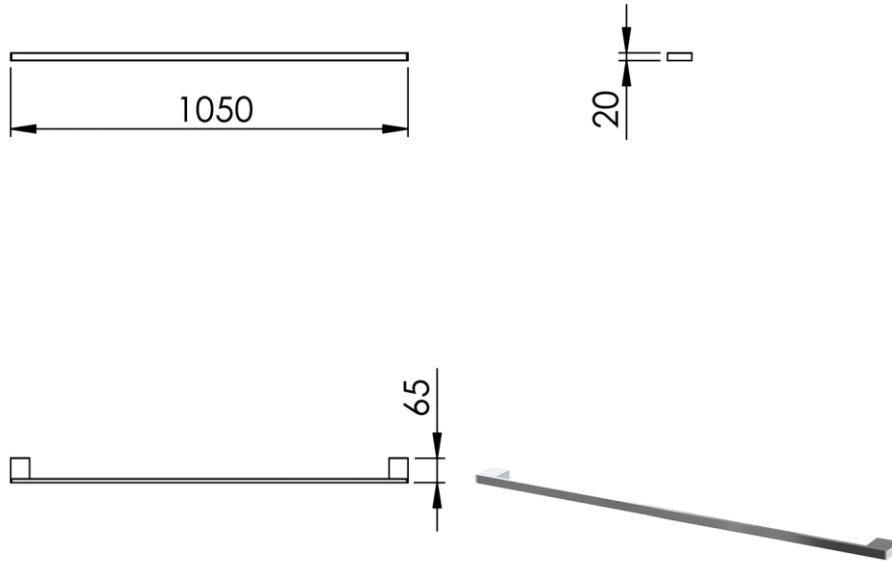

- (GB) Towel holder 100cm - Finish Chrome  
 (FR) Porte-serviettes 1 branche fixe 100cm - Finition Chrome  
 (DE) Handtuchhalter 100cm - Endfertigung Chrom  
 (ES) Toallero barra 100cm - Acabados Cromo  
 (RU) Полотенцедержатель 100см - Конечная обработка Хром  
 (NL) Enkele handdoekhouder 100cm - Uitvoering Chroom

Dimensions (Width x Depth x Height)

Dimensions (Largeur x Profondeur x Hauteur)

Abmessungen (Breite x Tiefe x Höhe)

Dimensiones (Anchura x Profundidad x Altura)

Размеры (Ширина x Глубина x Высота)

Afmetingen (Breedte x Diepte x Hoogte)

1050 x 65 x 20 mm

41.34 x 2.56 x 0.79 inches

0.98kg

#### (GB) Features

Monobloc accessory  
 2 fixing points per support plate, oblong holes  
 Direct fixing on the wall (no interface between the wall and the accessory)  
 Solid assembling by 2 grub screws  
 No visible screw  
 Screws and wallplugs included