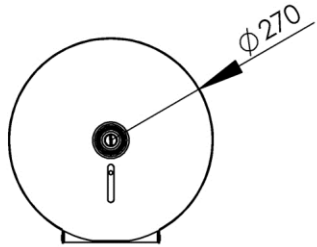

Dimensions (Width x Depth x Height)

Dimensions (Largeur x Profondeur x Hauteur)

Abmessungen (Breite x Tiefe x Höhe)

Dimensiones (Anchura x Profundidad x Altura)

Размеры (Ширина x Глубина x Высота)

Afmetingen (Breedte x Diepte x Hoogte)

270 x 120 x 270 mm
10.63 x 4.72 x 10.63 inches
1.6kg

GB Features

Can contain a Ø240mm paper roll
Locked with a key

FR Caractéristiques

Peut contenir un rouleau de papier de 240mm de diamètre
Fermeture à clé

DE Beschreibung

Für Papierrolle von 240mm Durchmesser
Verriegelbar

ES Características

Puede incluir un rollo de papel higiénico de 240mm de diámetro
Cierre con llave

RU Характеристики

Для рулона бумаги диаметром 240 мм
Закрывается на ключ

NL Kenmerken

Past voor een rol papier van 240mm diameter
Slot met sleutel

Materials

Stainless steel 304L

Matériaux

Inox 304L

Material

Edelstahl 304L