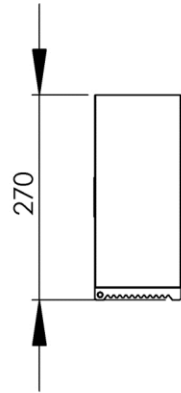

- GB** Toilet paper dispenser with lock Ø270mm - Finish Shiny polished
- FR** Distributeur papier avec clé Ø270mm - Finition Poli brillant
- DE** Papierrollenhalter verriegelbar Ø270mm - Endfertigung Hochglanz
- ES** Dispensador de papel higiénico con llave Ø270mm - Acabados Pulido brillante
- RU** Диспенсер бумаги, закрывается на ключ Ø270mm - Конечная обработка Блестящий
- NL** Toilettepapierverdeler met slot Ø270mm - Uitvoering Hoogglans

Dimensions (Width x Depth x Height)

Dimensions (Largeur x Profondeur x Hauteur)

Abmessungen (Breite x Tiefe x Höhe)

Dimensiones (Anchura x Profundidad x Altura)

Размеры (Ширина x Глубина x Высота)

Afmetingen (Breedte x Diepte x Hoogte)

270 x 120 x 270 mm
10.63 x 4.72 x 10.63 inches
1.6kg

GB Features

Can contain a Ø240mm paper roll
Locked with a key

FR Caractéristiques

Peut contenir un rouleau de papier de 240mm de diamètre
Fermeture à clé

DE Beschreibung

Für Papierrolle von 240mm Durchmesser
Verriegelbar

ES Características

Puede incluir un rollo de papel higiénico de 240mm de diámetro
Cierre con llave

RU Характеристики

Для рулона бумаги диаметром 240 мм
Закрывается на ключ