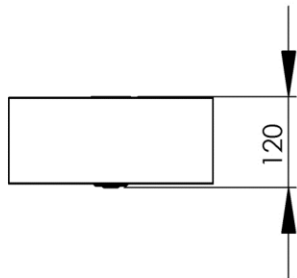

Dimensions (Width x Depth x Height)

Dimensions (Largeur x Profondeur x Hauteur)

Abmessungen (Breite x Tiefe x Höhe)

Dimensiones (Anchura x Profundidad x Altura)

Размеры (Ширина x Глубина x Высота)

Afmetingen (Breedte x Diepte x Hoogte)

270 x 120 x 270 mm
10.63 x 4.72 x 10.63 inches
1.6kg

GB Features

Can contain a Ø240mm paper roll
Locked with a key

FR Caractéristiques

Peut contenir un rouleau de papier de 240mm de diamètre
Fermeture à clé

DE Beschreibung

Für Papierrolle von 240mm Durchmesser
Verriegelbar

ES Características

Puede incluir un rollo de papel higiénico de 240mm de diámetro
Cierre con llave

RU Характеристики

Для рулона бумаги диаметром 240 мм
Закрывается на ключ

NL Kenmerken

Past voor een rol papier van 240mm diameter
Slot met sleutel

Materials

Stainless steel 304L

Matériaux

Inox 304L

Material

Edelstahl 304L