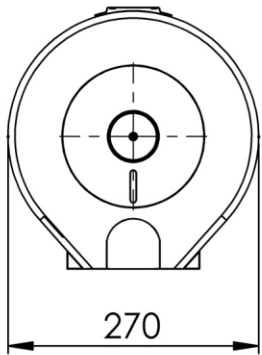

- GB** Toilet paper dispenser with lock Ø270mm - Finish White
- FR** Distributeur papier avec clé Ø270mm - Finition Blanc
- DE** Papierrollenhalter verriegelbar Ø270mm - Endfertigung Weiss
- ES** Dispensador de papel higiénico con llave Ø270mm - Acabados Blanco
- RU** Диспенсер бумаги, закрывается на ключ Ø270mm - Конечная обработка Белый
- NL** Toiletpapierverdeler met slot Ø270mm - Uitvoering Wit

Dimensions (Width x Depth x Height)

Dimensions (Largeur x Profondeur x Hauteur)

Abmessungen (Breite x Tiefe x Höhe)

Dimensiones (Anchura x Profundidad x Altura)

Размеры (Ширина x Глубина x Высота)

Afmetingen (Breedte x Diepte x Hoogte)

220 x 120 x 232 mm

8.66 x 4.72 x 9.13 inches

1kg

GB Features

Can contain a Ø240mm paper roll
Locked with a key

FR Caractéristiques

Peut contenir un rouleau de papier de 240mm de diamètre
Fermeture à clé

DE Beschreibung

Für Papierrolle von 240mm Durchmesser
Verriegelbar

ES Características

Puede incluir un rollo de papel higiénico de 240mm de diámetro
Cierre con llave

RU Характеристики

Для рулона бумаги диаметром 240 мм
Закрывается на ключ