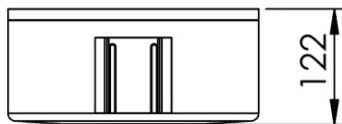

- GB** Toilet paper dispenser with lock Ø270mm - Finish White
- FR** Distributeur papier avec clé Ø270mm - Finition Blanc
- DE** Papierrollenhalter verriegelbar Ø270mm - Endfertigung Weiss
- ES** Dispensador de papel higiénico con llave Ø270mm - Acabados Blanco
- RU** Диспенсер бумаги, закрывается на ключ Ø270mm - Конечная обработка Белый
- NL** Toiletpapierverdeler met slot Ø270mm - Uitvoering Wit

Dimensions (Width x Depth x Height)

Dimensions (Largeur x Profondeur x Hauteur)

Abmessungen (Breite x Tiefe x Höhe)

Dimensiones (Anchura x Profundidad x Altura)

Размеры (Ширина x Глубина x Высота)

Afmetingen (Breedte x Diepte x Hoogte)

220 x 120 x 232 mm

8.66 x 4.72 x 9.13 inches

1kg

GB Features

Can contain a Ø240mm paper roll
Locked with a key

FR Caractéristiques

Peut contenir un rouleau de papier de 240mm de diamètre
Fermeture à clé

DE Beschreibung

Für Papierrolle von 240mm Durchmesser
Verriegelbar

ES Características

Puede incluir un rollo de papel higiénico de 240mm de diámetro
Cierre con llave

RU Характеристики

Для рулона бумаги диаметром 240 мм
Закрывается на ключ