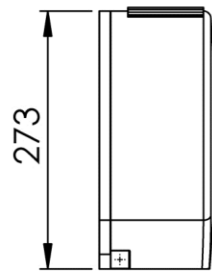

- GB** Toilet paper dispenser with lock Ø270mm - Finish White
- FR** Distributeur papier avec clé Ø270mm - Finition Blanc
- DE** Papierrollenhalter verriegelbar Ø270mm - Endfertigung Weiss
- ES** Dispensador de papel higiénico con llave Ø270mm - Acabados Blanco
- RU** Диспенсер бумаги, закрывается на ключ Ø270mm - Конечная обработка Белый
- NL** Toiletpapierverdeler met slot Ø270mm - Uitvoering Wit

Dimensions (Width x Depth x Height)

Dimensions (Largeur x Profondeur x Hauteur)

Abmessungen (Breite x Tiefe x Höhe)

Dimensiones (Anchura x Profundidad x Altura)

Размеры (Ширина x Глубина x Высота)

Afmetingen (Breedte x Diepte x Hoogte)

220 x 120 x 232 mm

8.66 x 4.72 x 9.13 inches

1kg

GB Features

Can contain a Ø240mm paper roll
Locked with a key

FR Caractéristiques

Peut contenir un rouleau de papier de 240mm de diamètre
Fermeture à clé

DE Beschreibung

Für Papierrolle von 240mm Durchmesser
Verriegelbar

ES Características

Puede incluir un rollo de papel higiénico de 240mm de diámetro
Cierre con llave

RU Характеристики

Для рулона бумаги диаметром 240 мм
Закрывается на ключ