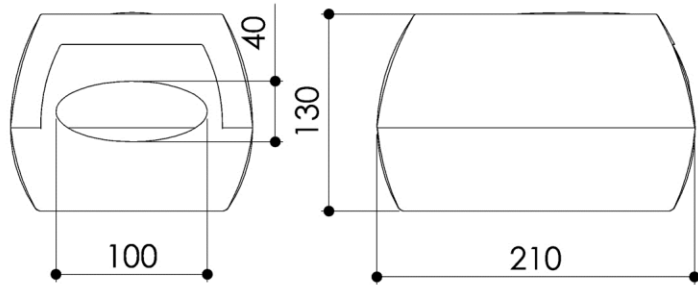

Dimensions (Width x Depth x Height)

Dimensions (Largeur x Profondeur x Hauteur)

Abmessungen (Breite x Tiefe x Höhe)

Dimensiones (Anchura x Profundidad x Altura)

Размеры (Ширина x Глубина x Высота)

Afmetingen (Breedte x Diepte x Hoogte)

160 x 130 x 210 mm

6.3 x 5.12 x 8.27 inches

0.52kg

GB Features

Can contain about 350 sheets
 Key locked
 Visible level of consumption

FR Caractéristiques

Contient environ 350 feuilles
 Fermeture à clé
 Fenêtre de contrôle du remplissage

DE Beschreibung

Enthält ca. 350 Blatt
 Verriegelbar
 Füllmenge ablesbar

ES Características

Puede contener hasta 350 hojas
 Cierre con llave
 Nivel de consumo visible

RU Характеристики

Вместимость - 350 салфеток
 Закрывается на ключ
 Контроль наличия полотенец