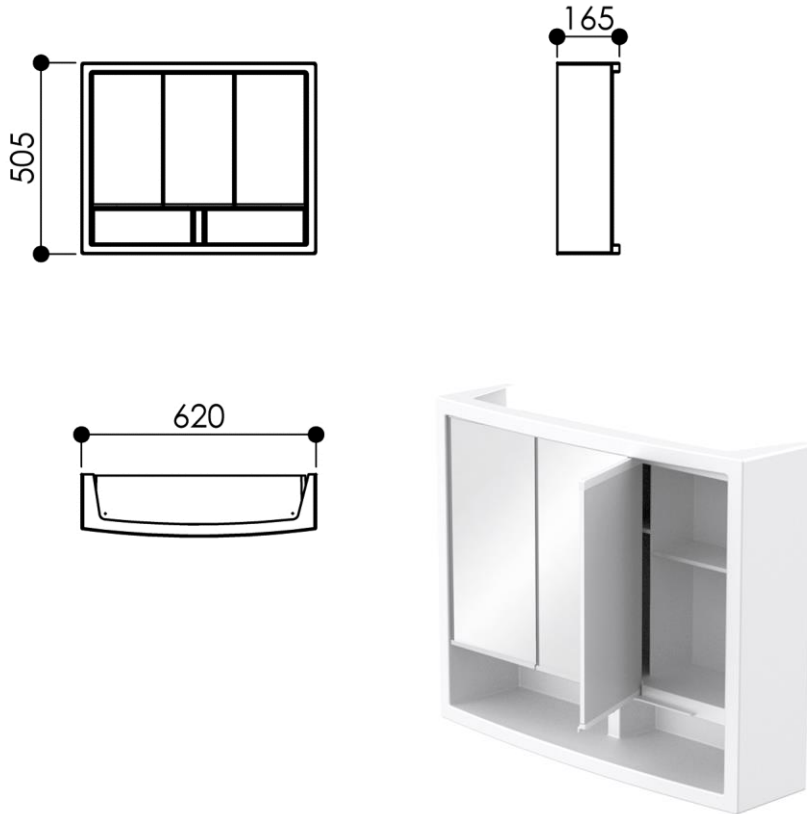

- GB** Wall cabinet 3 parts without lighting - Finish White
- FR** Armoire de toilette triptyque sans éclairage - Finition Blanc
- DE** Toilettenschrank 3-teilig ohne Beleuchtung - Endfertigung Weiss
- ES** Armario de aseo tríptico sin luz - Acabados Blanco
- RU** Шкафчик туалетный тройной без подсветки, зеркальные дверцы - Конечная обработка Белый
- NL** Toiletkastje zonder licht - Uitvoering Wit

Dimensions (Width x Depth x Height)

Dimensions (Largeur x Profondeur x Hauteur)

Abmessungen (Breite x Tiefe x Höhe)

Dimensiones (Anchura x Profundidad x Altura)

Размеры (Ширина x Глубина x Высота)

Afmetingen (Breedte x Diepte x Hoogte)

620 x 165 x 505 mm

24.41 x 6.5 x 19.88 inches

4.7kg

#### **GB** Features

- 3 mirrored crystal glass doors
- Open tray
- Fitted cabinet shelves