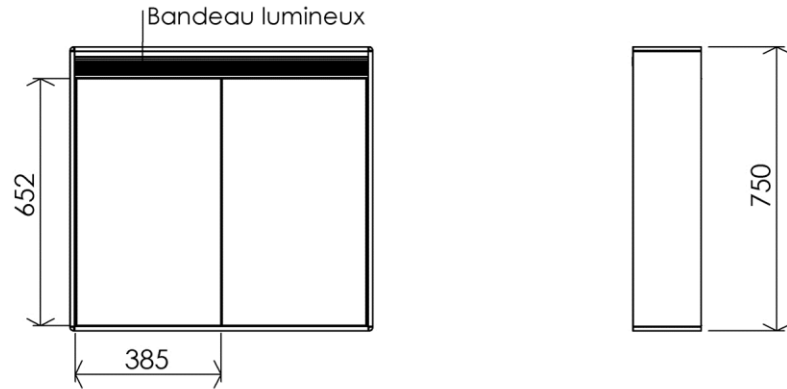

- GB** Cabinet with 2 doors and LED light 80 x 75cm - Finish Anodized aluminium
- FR** Armoire 2 portes avec éclairage LED 80 x 75cm - Finition Aluminium anodisé
- DE** Spiegelschrank 2-türig mit LED Licht 80 x 75cm - Endfertigung Eloxiertes Aluminium
- ES** Armario 2 puertas con iluminación LED 80 x 75cm - Acabados Aluminio anodizado
- RU** Шкафчик двухдверный с подсветкой 80 x 75cm - Конечная обработка Анодированный алюминий
- NL** Toiletkast 2 deuren met LED verlichting 80 x 75cm - Uitvoering Geanodiseerd aluminium

784 x 180 x 750 mm

30.87 x 7.09 x 29.53 inches

Dimensions (Width x Depth x Height)

Dimensions (Largeur x Profondeur x Hauteur)

Abmessungen (Breite x Tiefe x Höhe)

Dimensiones (Anchura x Profundidad x Altura)

Размеры (Ширина x Глубина x Высота)

Afmetingen (Breedte x Diepte x Hoogte)

GB Features

2 swivelling doors with optional opening left or right
 2 inner shelves in 220mm distance
 Warm white LED light (2800°K)
 Lifespan > 30 000 hrs
 Lighting : 2280 lumens/m
 16 W
 CE /ROHS compliance
 100-240V 50-60Hz
 Double insulation IP44 Class II Volume 2
 Direct connection
 External on-off button on request
 Stainless steel screws and plugs included

DE Beschreibung

2 Schwenktüren mit Öffnung wahlweise links oder rechts
 2 Fächer mit Höhe 220mm
 Warm weisses LED Licht (2800°K)
 Funktionsdauer > 30 000 Std / Leuchtkraft 2280lumens/m
 Leistung 16W / CE - ROHS konform
 Spannung 100-240V 50-60Hz
 Doppelt isoliert IP44 Schutzklasse II Volumen 2
 Direkter Wandanschluss
 An-/Aus Schalter als Option erhältlich (nicht incl.)
 Rostfreie Schrauben und Markendübel beigelegt