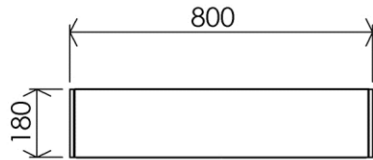

- GB** Cabinet with 2 doors and LED light 80 x 75cm - Finish Anodized aluminium
- FR** Armoire 2 portes avec éclairage LED 80 x 75cm - Finition Aluminium anodisé
- DE** Spiegelschrank 2-türig mit LED Licht 80 x 75cm - Endfertigung Eloxiertes Aluminium
- ES** Armario 2 puertas con iluminación LED 80 x 75cm - Acabados Aluminio anodizado
- RU** Шкафчик двухдверный с подсветкой 80 x 75cm - Конечная обработка Анодированный алюминий
- NL** Toiletkast 2 deuren met LED verlichting 80 x 75cm - Uitvoering Geanodiseerd aluminium

784 x 180 x 750 mm

30.87 x 7.09 x 29.53 inches

Dimensions (Width x Depth x Height)

Dimensions (Largeur x Profondeur x Hauteur)

Abmessungen (Breite x Tiefe x Höhe)

Dimensiones (Anchura x Profundidad x Altura)

Размеры (Ширина x Глубина x Высота)

Afmetingen (Breedte x Diepte x Hoogte)

GB Features

2 swivelling doors with optional opening left or right
 2 inner shelves in 220mm distance
 Warm white LED light (2800°K)
 Lifespan > 30 000 hrs
 Lighting : 2280 lumens/m
 16 W
 CE /ROHS compliance
 100-240V 50-60Hz
 Double insulation IP44 Class II Volume 2
 Direct connection
 External on-off button on request
 Stainless steel screws and plugs included

FR Caractéristiques

2 portes pivotantes
 2 étagères espacées de 220mm
 Eclairage LED blanc chaud (2800°K)
 Durée d'utilisation : > 30 000 heures
 Puissance lumineuse en sortie de LED : 2280 lumens/m
 Puissance nominale des LED : 16W
 Normes : CE / ROHS
 Alimentation : 100-240V 50-60Hz
 Double isolation IP44 Classe II Volume 2
 Raccordement électrique mural direct
 Fonction marche/arrêt uniquement par raccordement à un interrupteur mural externe (non fourni)
 Visserie inox et chevilles fournies