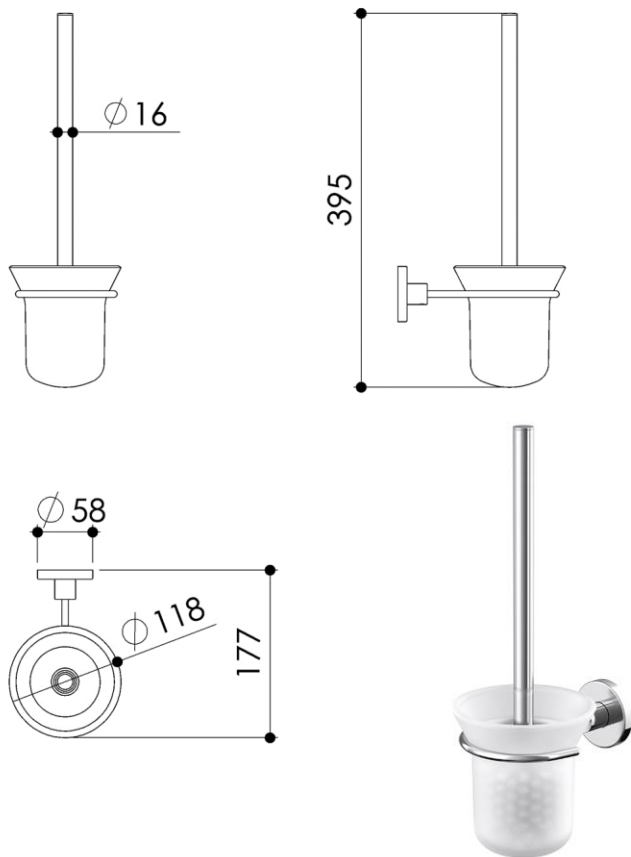

- GB** Toilet brush wall mounted - Finish Chrome & White brush head
- FR** Pot balai à fixer - Finition Chrome & Brosse blanche
- DE** WC-Bürstengarnitur zur Wandmontage - Endfertigung Chrom & Weisser Bürstenkopf
- ES** Escobillero pared - Acabados Cromo & Cepillo blanco
- RU** Ершик туалетный с колбой подвесной - Конечная обработка Хром & Щётка белая
- NL** Toiletborstelhouder voor muurbevestiging - Uitvoering Chroom & Witte borstel

Dimensions (Width x Depth x Height)

Dimensions (Largeur x Profondeur x Hauteur)

Abmessungen (Breite x Tiefe x Höhe)

Dimensiones (Anchura x Profundidad x Altura)

Размеры (Ширина x Глубина x Высота)

Afmetingen (Breedte x Diepte x Hoogte)

118 x 177 x 395 mm

4.65 x 6.97 x 15.55 inches

0.8494kg

GB Features

Monobloc accessory
3 fixing points per support plate, oblong holes
Direct fixing on the wall (no interface between the wall and the accessory)
No visible screw
Brush head can be replaced without changing the handle
Bristles fitted on bronze collars to avoid oxydation
WC brush head color : White
Screws and wallplugs included

FR Caractéristiques

Accessoire monobloc
3 points de fixation par platine, trous oblongs
Fixation directe de l'accessoire dans le mur (pas d'interface entre le mur et l'accessoire)
Pas de vis apparentes
Possibilité de changer la boule WC sans changer le manche
Les poils du balai sont montés sur des bagues en bronze pour éviter l'oxydation
Couleur de la boule WC : Blanc
Visserie et chevilles fournies