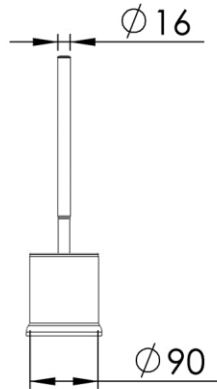

- GB** Short toilet brush to stand - Finish Matt white & White brush head
- FR** Pot balai court à poser - Finition Blanc mat & Brosse blanche
- DE** Kurze WC-Bürstengarnitur Standmodell - Endfertigung Mattweiss & Weisser Bürstenkopf
- ES** Escobillero corto - Acabados Blanco mate & Cepillo blanco
- RU** Ершик туалетный малый напольный - Конечная обработка Белый матовый & Щётка белая
- NL** Toiletborstelhouder laag vrijstaand - Uitvoering Wit mat & Witte borstel

Dimensions (Width x Depth x Height)

Dimensions (Largeur x Profondeur x Hauteur)

Abmessungen (Breite x Tiefe x Höhe)

Dimensiones (Anchura x Profundidad x Altura)

Размеры (Ширина x Глубина x Высота)

Afmetingen (Breedte x Diepte x Hoogte)

90 x 99 x 370 mm

3.54 x 3.9 x 14.57 inches

0.43kg