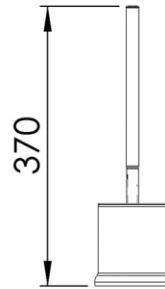

Dimensions (Width x Depth x Height)

Dimensions (Largeur x Profondeur x Hauteur)

Abmessungen (Breite x Tiefe x Höhe)

Dimensiones (Anchura x Profundidad x Altura)

Размеры (Ширина x Глубина x Высота)

Afmetingen (Breedte x Diepte x Hoogte)

90 x 99 x 370 mm

3.54 x 3.9 x 14.57 inches

0.43kg