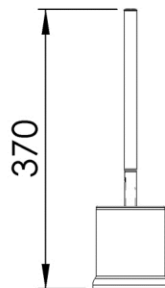

Dimensions (Width x Depth x Height)

Dimensions (Largeur x Profondeur x Hauteur)

Abmessungen (Breite x Tiefe x Höhe)

Dimensiones (Anchura x Profundidad x Altura)

Размеры (Ширина x Глубина x Высота)

Afmetingen (Breedte x Diepte x Hoogte)

90 x 99 x 370 mm

3.54 x 3.9 x 14.57 inches

0.43kg