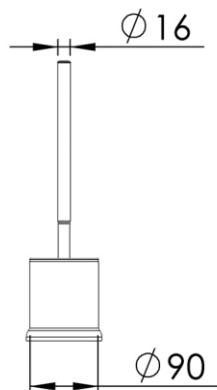

Dimensions (Width x Depth x Height)

Dimensions (Largeur x Profondeur x Hauteur)

Abmessungen (Breite x Tiefe x Höhe)

Dimensiones (Anchura x Profundidad x Altura)

Размеры (Ширина x Глубина x Высота)

Afmetingen (Breedte x Diepte x Hoogte)

90 x 99 x 370 mm

3.54 x 3.9 x 14.57 inches

0.43kg