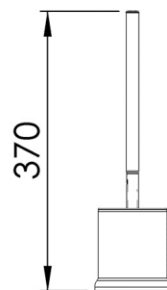

- GB** Short toilet brush to stand - Finish Chrome & Black brush head
- FR** Pot balai court à poser - Finition Chrome & Brosse noire
- DE** Kurze WC-Bürstengarnitur Standmodell - Endfertigung Chrom & Schwarzer Bürstenkopf
- ES** Escobillero corto - Acabados Cromo & Cepillo negro
- RU** Ершик туалетный малый напольный - Конечная обработка Хром & Щётка черная
- NL** Toiletborstelhouder laag vrijstaand - Uitvoering Chrom & Zwarte borstel

Dimensions (Width x Depth x Height)

Dimensions (Largeur x Profondeur x Hauteur)

Abmessungen (Breite x Tiefe x Höhe)

Dimensiones (Anchura x Profundidad x Altura)

Размеры (Ширина x Глубина x Высота)

Afmetingen (Breedte x Diepte x Hoogte)

99 x 99 x 370 mm

3.9 x 3.9 x 14.57 inches

0.48kg

GB Features

Spare parts available
Brush head can be replaced without changing the handle
Bristles fitted on bronze collars to avoid oxydation
Receptacle color and WC brush head : Black