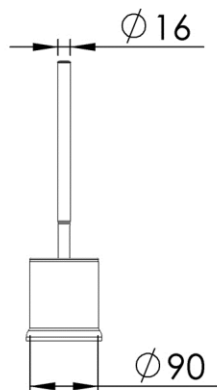

- GB** Short toilet brush to stand - Finish Chrome & Black brush head
- FR** Pot balai court à poser - Finition Chrome & Brosse noire
- DE** Kurze WC-Bürstengarnitur Standmodell - Endfertigung Chrom & Schwarzer Bürstenkopf
- ES** Escobillero corto - Acabados Cromo & Cepillo negro
- RU** Ершик туалетный малый напольный - Конечная обработка Хром & Щётка черная
- NL** Toiletborstelhouder laag vrijstaand - Uitvoering Chrom & Zwarte borstel

Dimensions (Width x Depth x Height)

Dimensions (Largeur x Profondeur x Hauteur)

Abmessungen (Breite x Tiefe x Höhe)

Dimensiones (Anchura x Profundidad x Altura)

Размеры (Ширина x Глубина x Высота)

Afmetingen (Breedte x Diepte x Hoogte)

99 x 99 x 370 mm

3.9 x 3.9 x 14.57 inches

0.48kg

GB Features

Spare parts available
Brush head can be replaced without changing the handle
Bristles fitted on bronze collars to avoid oxydation
Receptacle color and WC brush head : Black