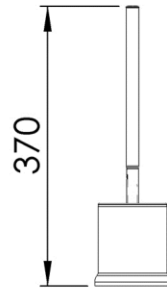

- GB** Short toilet brush to stand - Finish Chrome & Black brush head
- FR** Pot balai court à poser - Finition Chrome & Brosse noire
- DE** Kurze WC-Bürstengarnitur Standmodell - Endfertigung Chrom & Schwarzer Bürstenkopf
- ES** Escobillero corto - Acabados Cromo & Cepillo negro
- RU** Ершик туалетный малый напольный - Конечная обработка Хром & Щётка черная
- NL** Toiletborstelhouder laag vrijstaand - Uitvoering Chrom & Zwarte borstel

Dimensions (Width x Depth x Height)

Dimensions (Largeur x Profondeur x Hauteur)

Abmessungen (Breite x Tiefe x Höhe)

Dimensiones (Anchura x Profundidad x Altura)

Размеры (Ширина x Глубина x Высота)

Afmetingen (Breedte x Diepte x Hoogte)

99 x 99 x 370 mm

3.9 x 3.9 x 14.57 inches

0.48kg

GB Features

Spare parts available
Brush head can be replaced without changing the handle
Bristles fitted on bronze collars to avoid oxydation
Receptacle color and WC brush head : Black