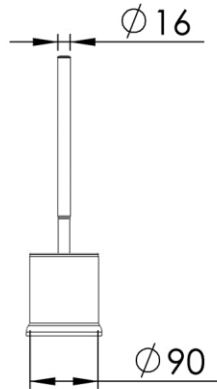

- GB** Short toilet brush to stand - Finish Chrome & Black brush head
- FR** Pot balai court à poser - Finition Chrome & Brosse noire
- DE** Kurze WC-Bürstengarnitur Standmodell - Endfertigung Chrom & Schwarzer Bürstenkopf
- ES** Escobillero corto - Acabados Cromo & Cepillo negro
- RU** Ершик туалетный малый напольный - Конечная обработка Хром & Щётка черная
- NL** Toiletborstelhouder laag vrijstaand - Uitvoering Chrom & Zwarte borstel

Dimensions (Width x Depth x Height)

Dimensions (Largeur x Profondeur x Hauteur)

Abmessungen (Breite x Tiefe x Höhe)

Dimensiones (Anchura x Profundidad x Altura)

Размеры (Ширина x Глубина x Высота)

Afmetingen (Breedte x Diepte x Hoogte)

99 x 99 x 370 mm

3.9 x 3.9 x 14.57 inches

0.48kg

GB Features

Spare parts available
Brush head can be replaced without changing the handle
Bristles fitted on bronze collars to avoid oxydation
Receptacle color and WC brush head : Black