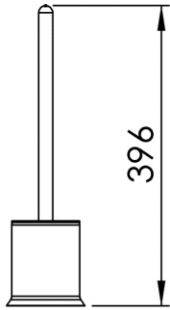

- GB** Short toilet brush to stand - Finish Grey & White brush head
- FR** Pot balai court à poser - Finition Gris & Brosse blanche
- DE** Kurze WC-Bürstengarnitur Standmodell - Endfertigung Grau & Weisser Bürstenkopf
- ES** Escobillero corto - Acabados Gris & Cepillo blanco
- RU** Ершик туалетный малый напольный - Конечная обработка Серый & Щётка белая
- NL** Toiletborstelhouder laag vrijstaand - Uitvoering Grijs & Witte borstel

Dimensions (Width x Depth x Height)

Dimensions (Largeur x Profondeur x Hauteur)

Abmessungen (Breite x Tiefe x Höhe)

Dimensiones (Anchura x Profundidad x Altura)

Размеры (Ширина x Глубина x Высота)

Afmetingen (Breedte x Diepte x Hoogte)

104 x 104 x 396 mm

4.09 x 4.09 x 15.59 inches

0.4285kg

GB Features

Spare parts available
Brush head can be replaced without changing the handle
Bristles fitted on bronze collars to avoid oxydation
Receptacle color and WC brush head : White