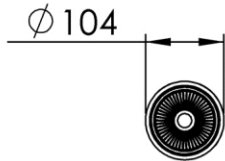

- GB** Short toilet brush to stand - Finish Grey & White brush head
- FR** Pot balai court à poser - Finition Gris & Brosse blanche
- DE** Kurze WC-Bürstengarnitur Standmodell - Endfertigung Grau & Weisser Bürstenkopf
- ES** Escobillero corto - Acabados Gris & Cepillo blanco
- RU** Ершик туалетный малый напольный - Конечная обработка Серый & Щётка белая
- NL** Toiletborstelhouder laag vrijstaand - Uitvoering Grijs & Witte borstel

Dimensions (Width x Depth x Height)

Dimensions (Largeur x Profondeur x Hauteur)

Abmessungen (Breite x Tiefe x Höhe)

Dimensiones (Anchura x Profundidad x Altura)

Размеры (Ширина x Глубина x Высота)

Afmetingen (Breedte x Diepte x Hoogte)

104 x 104 x 396 mm

4.09 x 4.09 x 15.59 inches

0.4285kg

GB Features

Spare parts available
Brush head can be replaced without changing the handle
Bristles fitted on bronze collars to avoid oxydation
Receptacle color and WC brush head : White