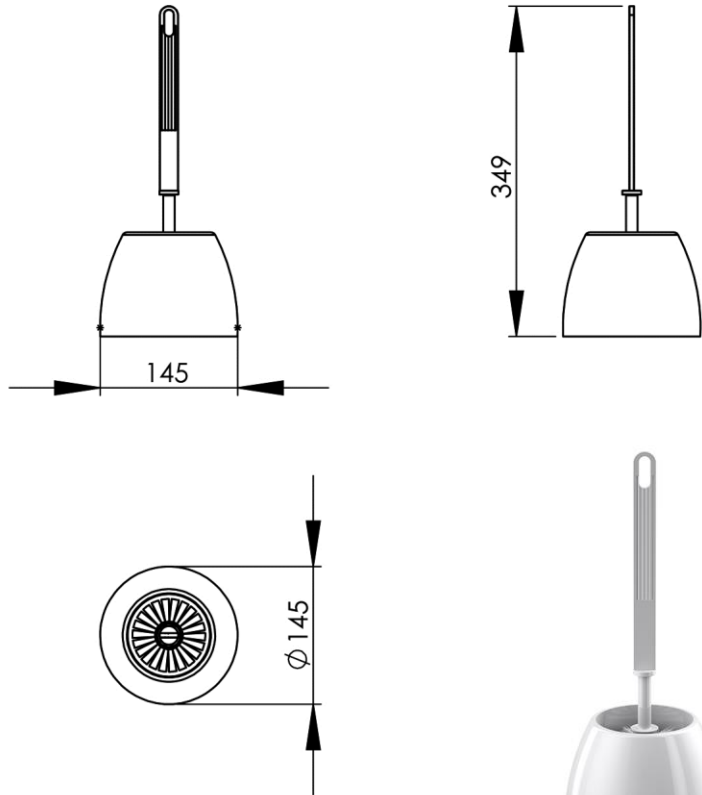

- GB** Short toilet brush to stand - Finish White & White brush head
- FR** Pot balai court à poser - Finition Blanc & Brosse blanche
- DE** Kurze WC-Bürstengarnitur Standmodell - Endfertigung Weiss & Weisser Bürstenkopf
- ES** Escobillero corto - Acabados Blanco & Cepillo blanco
- RU** Ершик туалетный малый напольный - Конечная обработка Белый & Щётка белая
- NL** Toiletborstelhouder laag vrijstaand - Uitvoering Wit & Witte borstel

Dimensions (Width x Depth x Height)

Dimensions (Largeur x Profondeur x Hauteur)

Abmessungen (Breite x Tiefe x Höhe)

Dimensiones (Anchura x Profundidad x Altura)

Размеры (Ширина x Глубина x Высота)

Afmetingen (Breedte x Diepte x Hoogte)

145 x 145 x 349 mm

5.71 x 5.71 x 13.74 inches

0.2kg

GB Features

Short toilet brush to stand

FR Caractéristiques

Pot balai court à poser

DE Beschreibung

Kurze WC-Bürstengarnitur zum Stellen

ES Características

Escoba corta para posar

RU Характеристики

Ерш напольный

NL Kenmerken

Korte WCborstelhouder vrijstaand

Materials