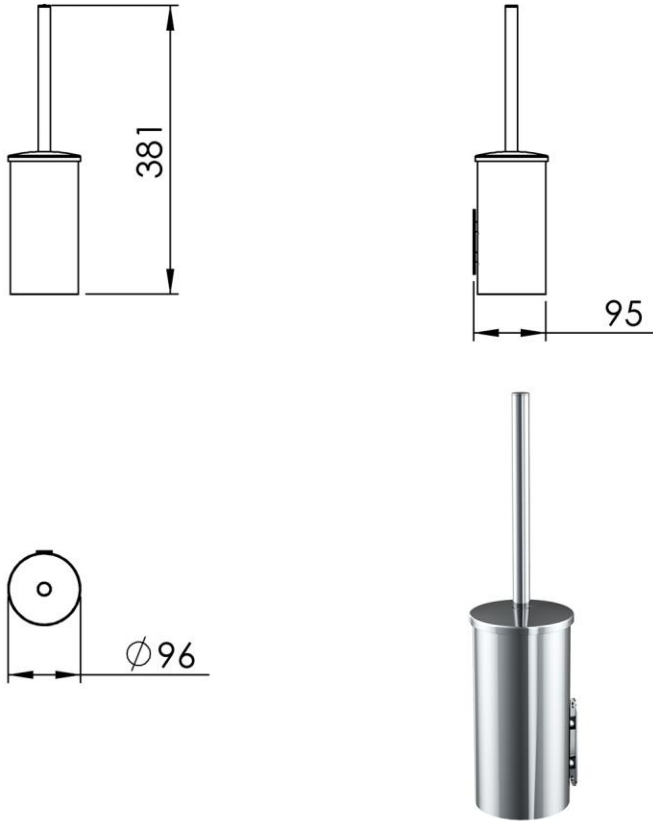

- GB** Tall toilet brush wall mounted - Finish Chrome
- FR** Pot balai haut à fixer - Finition Chrome
- DE** Hohe WC - Bürstengarnitur zur Wandmontage - Endfertigung Chrom
- ES** Escobillero alto pared - Acabados Cromo
- RU** Ершик туалетный большой подвесной - Конечная обработка Хром
- NL** Toiletborstelhouder hoog voor muurbevestiging - Uitvoering Chroom

Dimensions (Width x Depth x Height)

Dimensions (Largeur x Profondeur x Hauteur)

Abmessungen (Breite x Tiefe x Höhe)

Dimensiones (Anchura x Profundidad x Altura)

Размеры (Ширина x Глубина x Высота)

Afmetingen (Breedte x Diepte x Hoogte)

96 x 95 x 381 mm

3.78 x 3.74 x 15 inches

0.8968kg

GB Features

2 fixing points
Spare parts available
Brush head can be replaced without changing the handle
Bristles fitted on bronze collars to avoid oxydation
Receptacle color and WC brush head : White
Screws and wallplugs included

FR Caractéristiques

2 points de fixation
Pièces détachées disponibles
Possibilité de changer la boule WC sans changer le manche
Les poils du balai sont montés sur des bagues en bronze pour éviter l'oxydation
Couleur du réceptacle et de la boule WC : Blanc
Visserie et chevilles fournies