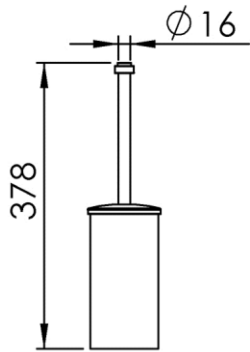

- GB** Tall toilet brush wall mounted - Finish Chrome
- FR** Pot balai haut à fixer - Finition Chrome
- DE** Hohe WC - Bürstengarnitur zur Wandmontage - Endfertigung Chrom
- ES** Escobillero alto pared - Acabados Cromo
- RU** Ершик туалетный большой подвесной - Конечная обработка Хром
- NL** Toiletborstelhouder hoog voor muurbevestiging - Uitvoering Chroom

96 x 96 x 378 mm

3.78 x 3.78 x 14.88 inches

0.75kg

Dimensions (Width x Depth x Height)

Dimensions (Largeur x Profondeur x Hauteur)

Abmessungen (Breite x Tiefe x Höhe)

Dimensiones (Anchura x Profundidad x Altura)

Размеры (Ширина x Глубина x Высота)

Afmetingen (Breedte x Diepte x Hoogte)

**GB Features**

2 fixing points  
Spare parts available  
Brush head can be replaced without changing the handle  
Bristles fitted on bronze collars to avoid oxydation  
Receptacle color and WC brush head : White  
Screws and wallplugs included