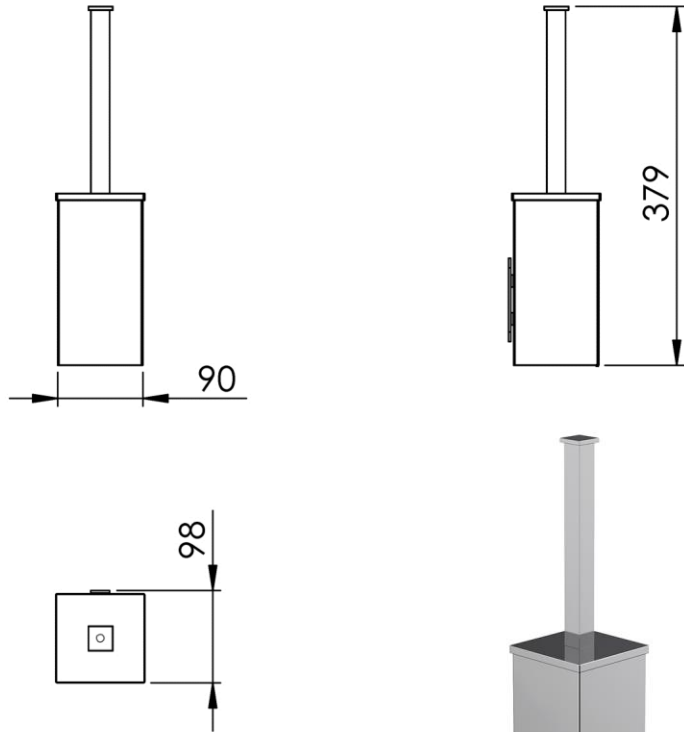

- GB** Tall toilet brush wall mounted - Finish Chrome
- FR** Pot balai haut à fixer - Finition Chrome
- DE** Hohe WC - Bürstengarnitur zur Wandmontage - Endfertigung Chrom
- ES** Escobillero alto pared - Acabados Cromo
- RU** Ершик туалетный большой подвесной - Конечная обработка Хром
- NL** Toiletborstelhouder hoog voor muurbevestiging - Uitvoering Chroom

Dimensions (Width x Depth x Height)

Dimensions (Largeur x Profondeur x Hauteur)

Abmessungen (Breite x Tiefe x Höhe)

Dimensiones (Anchura x Profundidad x Altura)

Размеры (Ширина x Глубина x Высота)

Afmetingen (Breedte x Diepte x Hoogte)

90 x 98 x 379 mm

3.54 x 3.86 x 14.92 inches

1kg

#### **DE** Beschreibung

- 2 Befestigungspunkte (Platine zur Wandaufhängung)
- Ersatzteile erhältlich
- WC Bürste und Bürstenkopf ohne Griff als Ersatzteile erhältlich
- Bürstenbosten auf rostfreiem Material montiert
- Innenschale und Bürste: Weiss
- Rostfreie Schrauben und Dübel mitgeliefert