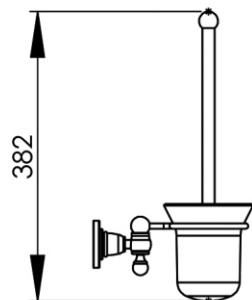

- GB** Tall toilet brush wall mounted - Finish Chrome
- FR** Pot balai haut à fixer - Finition Chrome
- DE** Hohe WC - Bürstengarnitur zur Wandmontage - Endfertigung Chrom
- ES** Escobillero alto pared - Acabados Cromo
- RU** Ершик туалетный большой подвесной - Конечная обработка Хром
- NL** Toiletborstelhouder hoog voor muurbevestiging - Uitvoering Chroom

118 x 211 x 382 mm

4.65 x 8.31 x 15.04 inches

0.95kg

Dimensions (Width x Depth x Height)

Dimensions (Largeur x Profondeur x Hauteur)

Abmessungen (Breite x Tiefe x Höhe)

Dimensiones (Anchura x Profundidad x Altura)

Размеры (Ширина x Глубина x Высота)

Afmetingen (Breedte x Diepte x Hoogte)

**GB Features**

Spare parts available  
Brush head can be replaced without changing the handle  
Bristles fitted on bronze collars to avoid oxydation  
Receptacle color and WC brush head : White