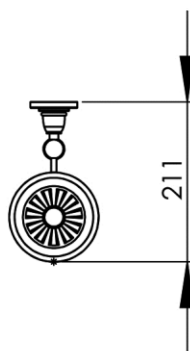

- GB** Tall toilet brush wall mounted - Finish Chrome
- FR** Pot balai haut à fixer - Finition Chrome
- DE** Hohe WC - Bürstengarnitur zur Wandmontage - Endfertigung Chrom
- ES** Escobillero alto pared - Acabados Cromo
- RU** Ершик туалетный большой подвесной - Конечная обработка Хром
- NL** Toiletborstelhouder hoog voor muurbevestiging - Uitvoering Chroom

118 x 211 x 382 mm

4.65 x 8.31 x 15.04 inches

0.95kg

Dimensions (Width x Depth x Height)

Dimensions (Largeur x Profondeur x Hauteur)

Abmessungen (Breite x Tiefe x Höhe)

Dimensiones (Anchura x Profundidad x Altura)

Размеры (Ширина x Глубина x Высота)

Afmetingen (Breedte x Diepte x Hoogte)

**GB Features**

Spare parts available  
Brush head can be replaced without changing the handle  
Bristles fitted on bronze collars to avoid oxydation  
Receptacle color and WC brush head : White