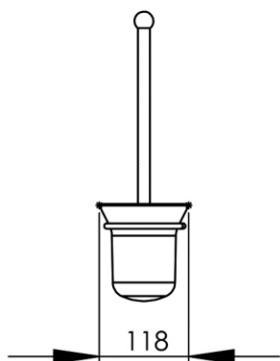

- GB** Tall toilet brush wall mounted - Finish Chrome
- FR** Pot balai haut à fixer - Finition Chrome
- DE** Hohe WC - Bürstengarnitur zur Wandmontage - Endfertigung Chrom
- ES** Escobillero alto pared - Acabados Cromo
- RU** Ершик туалетный большой подвесной - Конечная обработка Хром
- NL** Toiletborstelhouder hoog voor muurbevestiging - Uitvoering Chroom

118 x 211 x 382 mm

4.65 x 8.31 x 15.04 inches

0.95kg

Dimensions (Width x Depth x Height)

Dimensions (Largeur x Profondeur x Hauteur)

Abmessungen (Breite x Tiefe x Höhe)

Dimensiones (Anchura x Profundidad x Altura)

Размеры (Ширина x Глубина x Высота)

Afmetingen (Breedte x Diepte x Hoogte)

**GB Features**

Spare parts available  
Brush head can be replaced without changing the handle  
Bristles fitted on bronze collars to avoid oxydation  
Receptacle color and WC brush head : White