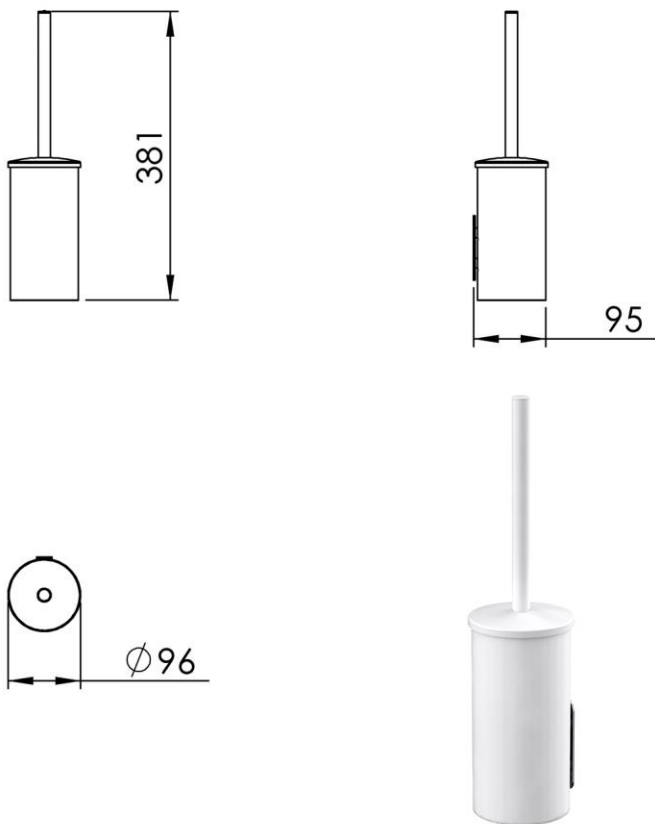

- GB** Tall toilet brush wall mounted - Finish Matt white & White brush head
- FR** Pot balai haut à fixer - Finition Blanc mat & Brosse blanche
- DE** Hohe WC - Bürstengarnitur zur Wandmontage - Endfertigung Mattweiss & Weisser Bürstenkopf
- ES** Escobillero alto pared - Acabados Blanco mate & Cepillo blanco
- RU** Ершик туалетный большой подвесной - Конечная обработка Белый матовый & Щётка белая
- NL** Toiletborstelhouder hoog voor muurbevestiging - Uitvoering Wit mat & Witte borstel

Dimensions (Width x Depth x Height)

Dimensions (Largeur x Profondeur x Hauteur)

Abmessungen (Breite x Tiefe x Höhe)

Dimensiones (Anchura x Profundidad x Altura)

Размеры (Ширина x Глубина x Высота)

Afmetingen (Breedte x Diepte x Hoogte)

95 x 96 x 381 mm

3.74 x 3.78 x 15 inches

0.8968kg

GB Features

2 fixing points
Spare parts available
Brush head can be replaced without changing the handle
Bristles fitted on bronze collars to avoid oxydation
Receptacle color and WC brush head : White
Screws and wallplugs included

DE Beschreibung

2 Befestigungspunkte (Platine zur Wandaufhängung)
Ersatzteile erhältlich
WC Bürste und Bürstenkopf ohne Griff als Ersatzteile erhältlich
Bürstenbosten auf rostfreiem Material montiert
Innenschale und Bürste: Weiss
Rostfreie Schrauben und Dübel mitgeliefert