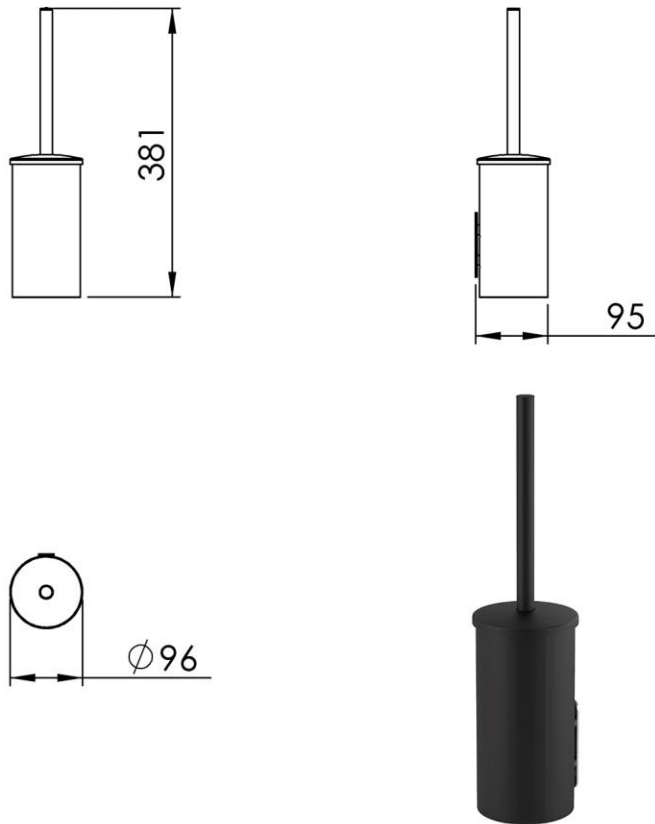

- GB** Tall toilet brush wall mounted - Finish Matt black & White brush head
- FR** Pot balai haut à fixer - Finition Noir mat & Brosse blanche
- DE** Hohe WC - Bürstengarnitur zur Wandmontage - Endfertigung Mattschwarz & Weisser Bürstenkopf
- ES** Escobillero alto pared - Acabados Negro mate & Cepillo blanco
- RU** Ершик туалетный большой подвесной - Конечная обработка Матовый черный & Щётка белая
- NL** Toiletborstelhouder hoog voor muurbevestiging - Uitvoering Zwart mat & Witte borstel

Dimensions (Width x Depth x Height)

Dimensions (Largeur x Profondeur x Hauteur)

Abmessungen (Breite x Tiefe x Höhe)

Dimensiones (Anchura x Profundidad x Altura)

Размеры (Ширина x Глубина x Высота)

Afmetingen (Breedte x Diepte x Hoogte)

95 x 96 x 381 mm

3.74 x 3.78 x 15 inches

0.8968kg

GB Features

2 fixing points
Spare parts available
Brush head can be replaced without changing the handle
Bristles fitted on bronze collars to avoid oxydation
Receptacle color and WC brush head : White
Screws and wallplugs included

DE Beschreibung

2 Befestigungspunkte (Platine zur Wandaufhängung)
Ersatzteile erhältlich
WC Bürste und Bürstenkopf ohne Griff als Ersatzteile erhältlich
Bürstenbosten auf rostfreiem Material montiert
Innenschale und Bürste: Weiss
Rostfreie Schrauben und Dübel mitgeliefert