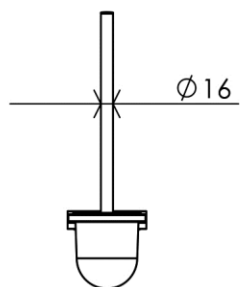

- GB** Short toilet brush wall mounted - Finish White & Matt black
- FR** Pot balai court à fixer - Finition Blanc & Noir mat
- DE** Kurze WC-Bürstengarnitur zur Wandmontage - Endfertigung Weiss & Mattschwarz
- ES** Escobillero corto pared - Acabados Blanco & Negro mate
- RU** Ершик туалетный малый подвесной - Конечная обработка Белый & Матовый черный
- NL** Toiletborstehouder laag voor muurbevestiging - Uitvoering Wit & Zwart mat

Dimensions (Width x Depth x Height)

Dimensions (Largeur x Profondeur x Hauteur)

Abmessungen (Breite x Tiefe x Höhe)

Dimensiones (Anchura x Profundidad x Altura)

Размеры (Ширина x Глубина x Высота)

Afmetingen (Breedte x Diepte x Hoogte)

104 x 119 x 365 mm

4.09 x 4.69 x 14.37 inches

0.3965kg