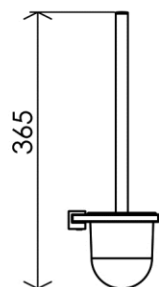

- GB** Short toilet brush wall mounted - Finish White & Matt black
- FR** Pot balai court à fixer - Finition Blanc & Noir mat
- DE** Kurze WC-Bürstengarnitur zur Wandmontage - Endfertigung Weiss & Mattschwarz
- ES** Escobillero corto pared - Acabados Blanco & Negro mate
- RU** Ершик туалетный малый подвесной - Конечная обработка Белый & Матовый черный
- NL** Toiletborstehouder laag voor muurbevestiging - Uitvoering Wit & Zwart mat

Dimensions (Width x Depth x Height)

Dimensions (Largeur x Profondeur x Hauteur)

Abmessungen (Breite x Tiefe x Höhe)

Dimensiones (Anchura x Profundidad x Altura)

Размеры (Ширина x Глубина x Высота)

Afmetingen (Breedte x Diepte x Hoogte)

104 x 119 x 365 mm

4.09 x 4.69 x 14.37 inches

0.3965kg