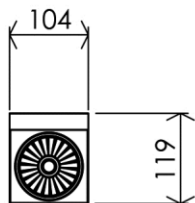

Dimensions (Width x Depth x Height)

Dimensions (Largeur x Profondeur x Hauteur)

Abmessungen (Breite x Tiefe x Höhe)

Dimensiones (Anchura x Profundidad x Altura)

Размеры (Ширина x Глубина x Высота)

Afmetingen (Breedte x Diepte x Hoogte)

104 x 119 x 365 mm

4.09 x 4.69 x 14.37 inches

0.3965kg