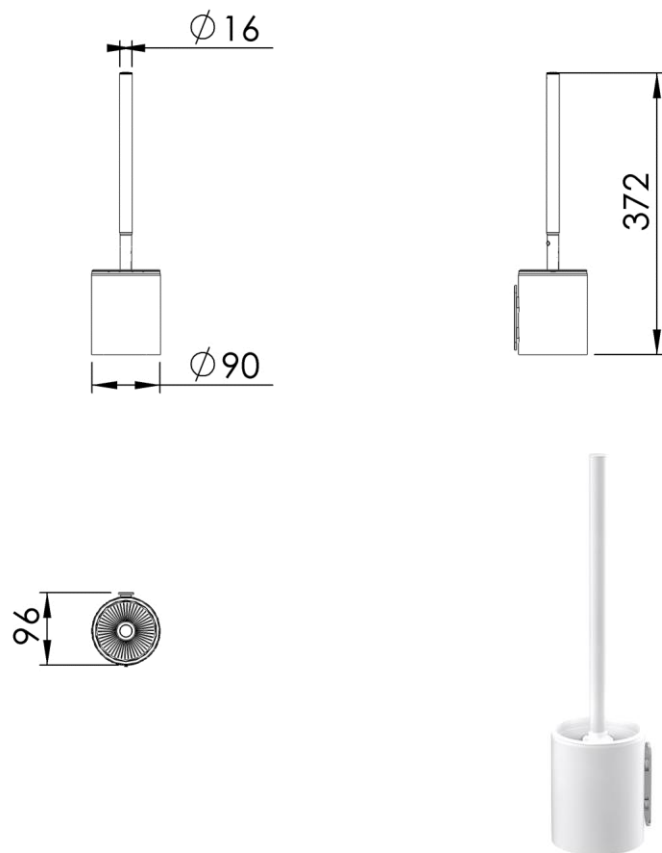

- GB** Short toilet brush wall mounted - Finish Matt white & White brush head
- FR** Pot balai court à fixer - Finition Blanc mat & Brosse blanche
- DE** Kurze WC-Bürstengarnitur zur Wandmontage - Endfertigung Mattweiss & Weisser Bürstenkopf
- ES** Escobillero corto pared - Acabados Blanco mate & Cepillo blanco
- RU** Ершик туалетный малый подвесной - Конечная обработка Белый матовый & Щётка белая
- NL** Toiletborstehouder laag voor muurbevestiging - Uitvoering Wit mat & Witte borstel

Dimensions (Width x Depth x Height)

Dimensions (Largeur x Profondeur x Hauteur)

Abmessungen (Breite x Tiefe x Höhe)

Dimensiones (Anchura x Profundidad x Altura)

Размеры (Ширина x Глубина x Высота)

Afmetingen (Breedte x Diepte x Hoogte)

90 x 96 x 372 mm

3.54 x 3.78 x 14.65 inches

0.4773kg

GB Features

- 2 fixing points
- Spare parts available
- Brush head can be replaced without changing the handle
- Bristles fitted on bronze collars to avoid oxydation
- Receptacle color and WC brush head : White
- Screws and wallplugs included

DE Beschreibung

- 2 Befestigungspunkte (Platine zur Wandaufhängung)
- Ersatzteile erhältlich
- WC Bürste und Bürstenkopf ohne Griff als Ersatzteile erhältlich
- Bürstenbosten auf rostfreiem Material montiert
- Innenschale und Bürste: Weiss
- Rostfreie Schrauben und Dübel mitgeliefert