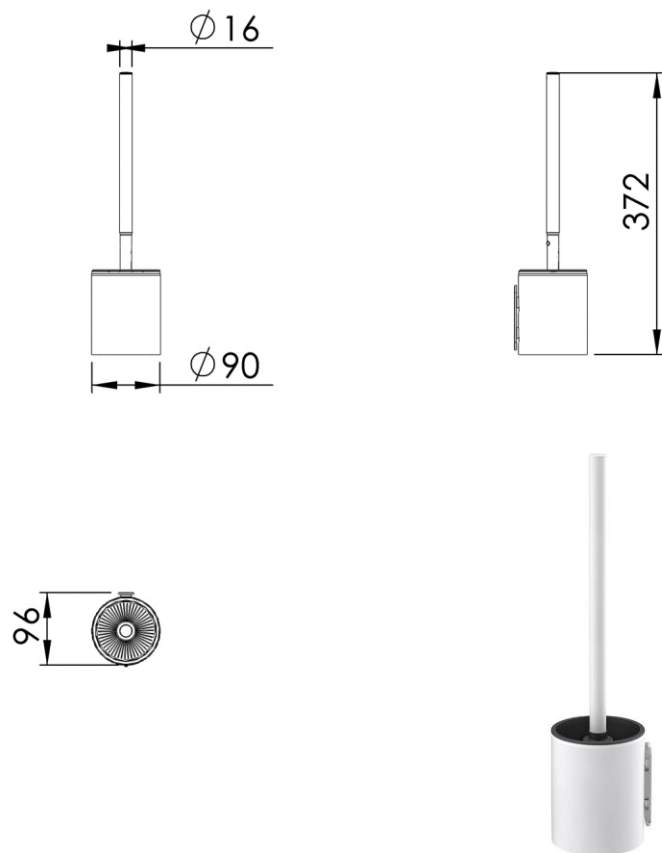

- GB** Short toilet brush wall mounted - Finish Matt white & Black brush head
- FR** Pot balai court à fixer - Finition Blanc mat & Brosse noire
- DE** Kurze WC-Bürstengarnitur zur Wandmontage - Endfertigung Mattweiss & Schwarzer Bürstenkopf
- ES** Escobillero corto pared - Acabados Blanco mate & Cepillo negro
- RU** Ершик туалетный малый подвесной - Конечная обработка Белый матовый & Щётка черная
- NL** Toiletborstehouder laag voor muurbevestiging - Uitvoering Wit mat & Zwarte borstel

Dimensions (Width x Depth x Height)

Dimensions (Largeur x Profondeur x Hauteur)

Abmessungen (Breite x Tiefe x Höhe)

Dimensiones (Anchura x Profundidad x Altura)

Размеры (Ширина x Глубина x Высота)

Afmetingen (Breedte x Diepte x Hoogte)

90 x 96 x 372 mm

3.54 x 3.78 x 14.65 inches

0.52kg

#### **FR** Caractéristiques

- 2 points de fixation
- Pièces détachées disponibles
- Possibilité de changer la boule WC sans changer le manche
- Les poils du balai sont montés sur des bagues en bronze pour éviter l'oxydation
- Couleur du réceptacle et de la boule WC : Noir
- Visserie et chevilles fournies