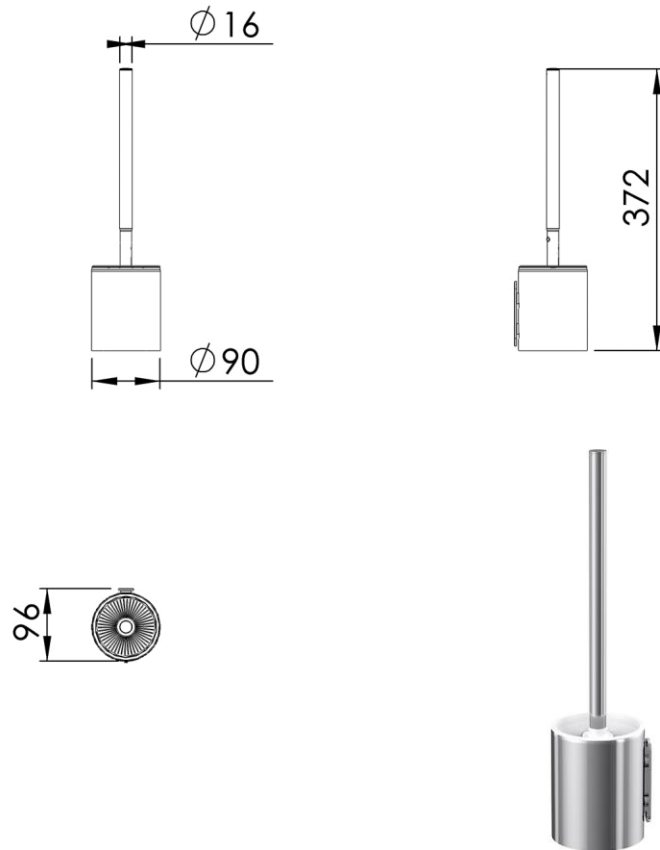

- GB** Short toilet brush wall mounted - Finish Chrome & White brush head
- FR** Pot balai court à fixer - Finition Chrome & Brosse blanche
- DE** Kurze WC-Bürstengarnitur zur Wandmontage - Endfertigung Chrom & Weisser Bürstenkopf
- ES** Escobillero corto pared - Acabados Cromo & Cepillo blanco
- RU** Ершик туалетный малый подвесной - Конечная обработка Хром & Щётка белая
- NL** Toiletborstehouder laag voor muurbevestiging - Uitvoering Chrom & Witte borstel

Dimensions (Width x Depth x Height)

Dimensions (Largeur x Profondeur x Hauteur)

Abmessungen (Breite x Tiefe x Höhe)

Dimensiones (Anchura x Profundidad x Altura)

Размеры (Ширина x Глубина x Высота)

Afmetingen (Breedte x Diepte x Hoogte)

90 x 96 x 372 mm

3.54 x 3.78 x 14.65 inches

0.52kg

#### DE Beschreibung

- 2 Befestigungspunkte (Platine zur Wandaufhängung)
- Ersatzteile erhältlich
- WC Bürste und Bürstenkopf ohne Griff als Ersatzteile erhältlich
- Bürstenbosten auf rostfreiem Material montiert
- Innenschale und Bürste: Weiss
- Rostfreie Schrauben und Dübel mitgeliefert