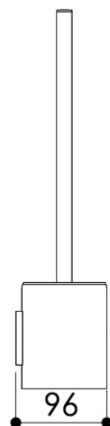

- GB** Short toilet brush wall mounted - Finish Chrome & White brush head
- FR** Pot balai court à fixer - Finition Chrome & Brosse blanche
- DE** Kurze WC-Bürstengarnitur zur Wandmontage - Endfertigung Chrom & Weisser Bürstenkopf
- ES** Escobillero corto pared - Acabados Cromo & Cepillo blanco
- RU** Ершик туалетный малый подвесной - Конечная обработка Хром & Щётка белая
- NL** Toiletborstehouder laag voor muurbevestiging - Uitvoering Chromo & Witte borstel

Dimensions (Width x Depth x Height)

Dimensions (Largeur x Profondeur x Hauteur)

Abmessungen (Breite x Tiefe x Höhe)

Dimensiones (Anchura x Profundidad x Altura)

Размеры (Ширина x Глубина x Высота)

Afmetingen (Breedte x Diepte x Hoogte)

90 x 96 x 400 mm

3.54 x 3.78 x 15.75 inches

0.4783kg

GB Features

- 2 fixing points
- Spare parts available
- Brush head can be replaced without changing the handle
- Bristles fitted on bronze collars to avoid oxydation
- Receptacle color and WC brush head : White
- Screws and wallplugs included

FR Caractéristiques

- 2 points de fixation
- Pièces détachées disponibles
- Possibilité de changer la boule WC sans changer le manche
- Les poils du balai sont montés sur des bagues en bronze pour éviter l'oxydation
- Couleur du réceptacle et de la boule WC : Blanc
- Visserie et chevilles fournies