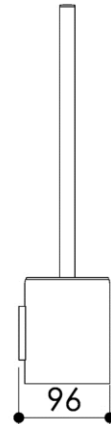

- GB** Short toilet brush wall mounted - Finish Chrome & White brush head
- FR** Pot balai court à fixer - Finition Chrome & Brosse blanche
- DE** Kurze WC-Bürstengarnitur zur Wandmontage - Endfertigung Chrom & Weisser Bürstenkopf
- ES** Escobillero corto pared - Acabados Cromo & Cepillo blanco
- RU** Ершик туалетный малый подвесной - Конечная обработка Хром & Щётка белая
- NL** Toiletborstehouder laag voor muurbevestiging - Uitvoering Chromo & Witte borstel

Dimensions (Width x Depth x Height)

Dimensions (Largeur x Profondeur x Hauteur)

Abmessungen (Breite x Tiefe x Höhe)

Dimensiones (Anchura x Profundidad x Altura)

Размеры (Ширина x Глубина x Высота)

Afmetingen (Breedte x Diepte x Hoogte)

90 x 96 x 400 mm

3.54 x 3.78 x 15.75 inches

0.4783kg

GB Features

- 2 fixing points
- Spare parts available
- Brush head can be replaced without changing the handle
- Bristles fitted on bronze collars to avoid oxydation
- Receptacle color and WC brush head : White
- Screws and wallplugs included

FR Caractéristiques

- 2 points de fixation
- Pièces détachées disponibles
- Possibilité de changer la boule WC sans changer le manche
- Les poils du balai sont montés sur des bagues en bronze pour éviter l'oxydation
- Couleur du réceptacle et de la boule WC : Blanc
- Visserie et chevilles fournies