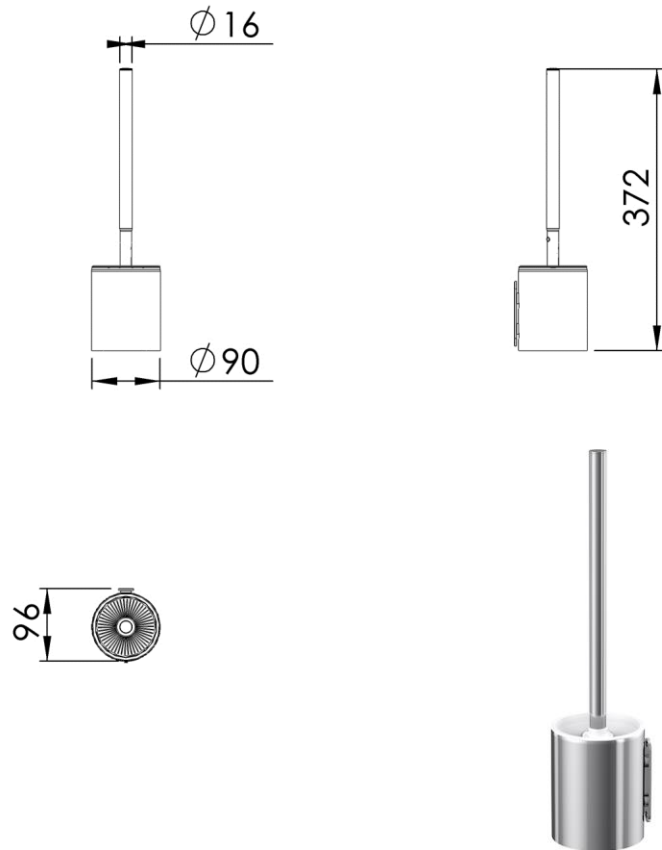

- GB** Short toilet brush wall mounted - Finish Chrome
- FR** Pot balai court à fixer - Finition Chrome
- DE** Kurze WC-Bürstengarnitur zur Wandmontage - Endfertigung Chrom
- ES** Escobillero corto pared - Acabados Cromo
- RU** Ершик туалетный малый подвесной - Конечная обработка Хром
- NL** Toiletborstehouder laag voor muurbevestiging - Uitvoering Chroom

Dimensions (Width x Depth x Height)

Dimensions (Largeur x Profondeur x Hauteur)

Abmessungen (Breite x Tiefe x Höhe)

Dimensiones (Anchura x Profundidad x Altura)

Размеры (Ширина x Глубина x Высота)

Afmetingen (Breedte x Diepte x Hoogte)

90 x 96 x 372 mm

3.54 x 3.78 x 14.65 inches

0.52kg

#### **DE** Beschreibung

- 2 Befestigungspunkte (Platine zur Wandaufhängung)
- Ersatzteile erhältlich
- WC Bürste und Bürstenkopf ohne Griff als Ersatzteile erhältlich
- Bürstenbosten auf rostfreiem Material montiert
- Innenschale und Bürste: Weiss
- Rostfreie Schrauben und Dübel mitgeliefert