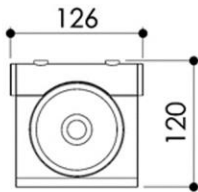

Dimensions (Width x Depth x Height)

Dimensions (Largeur x Profondeur x Hauteur)

Abmessungen (Breite x Tiefe x Höhe)

Dimensiones (Anchura x Profundidad x Altura)

Размеры (Ширина x Глубина x Высота)

Afmetingen (Breedte x Diepte x Hoogte)

126 x 120 x 380 mm

4.96 x 4.72 x 14.96 inches

0.22kg