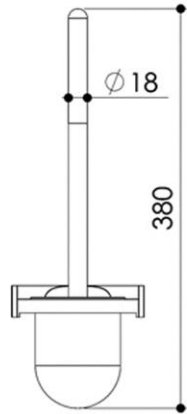

- GB** Short toilet brush wall mounted - Finish White & White brush head
- FR** Pot balai court à fixer - Finition Blanc & Brosse blanche
- DE** Kurze WC-Bürstengarnitur zur Wandmontage - Endfertigung Weiss & Weisser Bürstenkopf
- ES** Escobillero corto pared - Acabados Blanco & Cepillo blanco
- RU** Ершик туалетный малый подвесной - Конечная обработка Белый & Щётка белая
- NL** Toiletborstehouder laag voor muurbevestiging - Uitvoering Wit & Witte borstel

Dimensions (Width x Depth x Height)

Dimensions (Largeur x Profondeur x Hauteur)

Abmessungen (Breite x Tiefe x Höhe)

Dimensiones (Anchura x Profundidad x Altura)

Размеры (Ширина x Глубина x Высота)

Afmetingen (Breedte x Diepte x Hoogte)

126 x 120 x 380 mm

4.96 x 4.72 x 14.96 inches

0.22kg