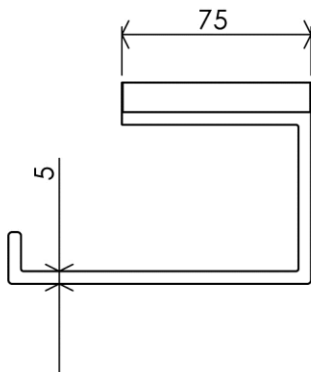

Dimensions (Width x Depth x Height)

Dimensions (Largeur x Profondeur x Hauteur)

Abmessungen (Breite x Tiefe x Höhe)

Dimensiones (Anchura x Profundidad x Altura)

Размеры (Ширина x Глубина x Высота)

Afmetingen (Breedte x Diepte x Hoogte)

120 x 80 x 25 mm

4.72 x 3.15 x 0.98 inches

0.1403kg

GB Features

Monobloc accessory
2 fixing points per support plate, oblong holes
Direct fixing on the wall (no interface between the wall and the accessory)
1 grub screw (theft protection)
Screws and wallplugs included

DE Beschreibung

Accessoire in einem Stück
2 Befestigungspunkte pro Platine, ovale Vorbohrungen
Direkte Befestigung des Accessoires an der Wand (ohne Teil zwischen Wand und Zubehör)
Gesichert durch 1 Madenschraube (Diebstahlschutz)
Rostfreie Schrauben und Dübel mitgeliefert