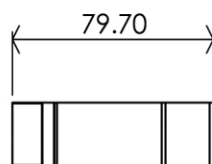

Dimensions (Width x Depth x Height)

Dimensions (Largeur x Profondeur x Hauteur)

Abmessungen (Breite x Tiefe x Höhe)

Dimensiones (Anchura x Profundidad x Altura)

Размеры (Ширина x Глубина x Высота)

Afmetingen (Breedte x Diepte x Hoogte)

120 x 80 x 25 mm

4.72 x 3.15 x 0.98 inches

0.1403kg

GB Features

Monobloc accessory
2 fixing points per support plate, oblong holes
Direct fixing on the wall (no interface between the wall and the accessory)
1 grub screw (theft protection)
Screws and wallplugs included