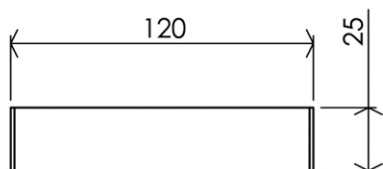

Dimensions (Width x Depth x Height)

Dimensions (Largeur x Profondeur x Hauteur)

Abmessungen (Breite x Tiefe x Höhe)

Dimensiones (Anchura x Profundidad x Altura)

Размеры (Ширина x Глубина x Высота)

Afmetingen (Breedte x Diepte x Hoogte)

120 x 80 x 25 mm

4.72 x 3.15 x 0.98 inches

0.1403kg

GB Features

Monobloc accessory
2 fixing points per support plate, oblong holes
Direct fixing on the wall (no interface between the wall and the accessory)
1 grub screw (theft protection)
Screws and wallplugs included