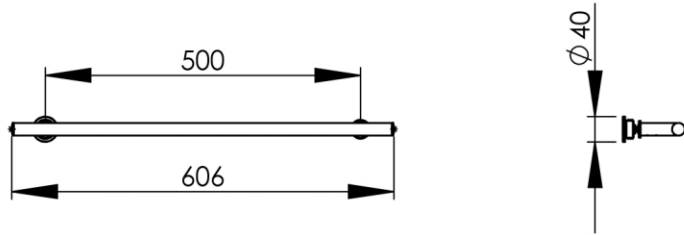

Dimensions (Width x Depth x Height)

Dimensions (Largeur x Profondeur x Hauteur)

Abmessungen (Breite x Tiefe x Höhe)

Dimensiones (Anchura x Profundidad x Altura)

Размеры (Ширина x Глубина x Высота)

Afmetingen (Breedte x Diepte x Hoogte)

606 x 99 x 40 mm

23.86 x 3.9 x 1.57 inches

0.754kg

GB Features

2 grub screws (theft protection)
Diameter of the hole : 16 mm

FR Caractéristiques

Double BTR de sécurité (antivol)
Diamètre de perçage du verre : 16 mm

DE Beschreibung

Verschraubung durch 2 Madenschrauben (Diebstahlschutz)
Bohrlochdurchmesser im Glas : 16 mm

ES Características

Doble tornillo allen de seguridad (Antirrobo)
Diámetro perforación del vidrio: 16mm

RU Характеристики

Двойной крепежный болт (защита от кражи)
Диаметр сверления стекла : 16 мм

NL Kenmerken

Anti-diefstal
Diameter boorgat glas: 16mm

Materials

Chromed metal
Stainless steel screws

Matériaux

Métal chromé
Visserie inox