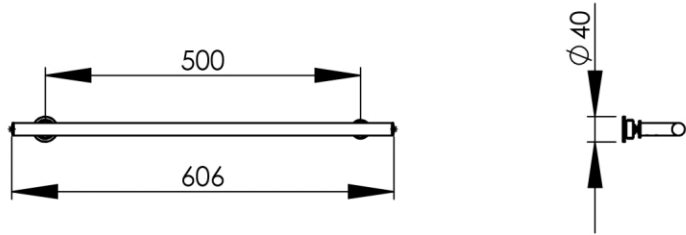

- GB** Towel holder for glasspanel with inside handle + cover 60cm - Finish Chrome
- FR** Porte-serviettes avec poignée + cache 60cm - Finition Chrome
- DE** Handtuchhalter Montage auf Glaswand mit 1 Griff + 1 Abdeckung 60cm - Endfertigung Chrom
- ES** Toallero + tirador + tapa 60cm - Acabados Cromo
- RU** Полотенцедержатель + ручка 60см - Конечная обработка Хром
- NL** Handdoekrek enkel 60cm - Uitvoering Chroom

Dimensions (Width x Depth x Height)

Dimensions (Largeur x Profondeur x Hauteur)

Abmessungen (Breite x Tiefe x Höhe)

Dimensiones (Anchura x Profundidad x Altura)

Размеры (Ширина x Глубина x Высота)

Afmetingen (Breedte x Diepte x Hoogte)

606 x 99 x 40 mm

23.86 x 3.9 x 1.57 inches

0.754kg

GB Features

2 grub screws (theft protection)
Diameter of the hole : 16 mm

FR Caractéristiques

Double BTR de sécurité (antivol)
Diamètre de perçage du verre : 16 mm

RU Характеристики

Двойной крепежный болт (защита от кражи)
Диаметр сверления стекла : 16 мм

NL Kenmerken

Anti-diefstal
Diameter boorgat glas: 16mm

Materials

Chromed metal
Stainless steel screws

Matériaux

Métal chromé
Visserie inox