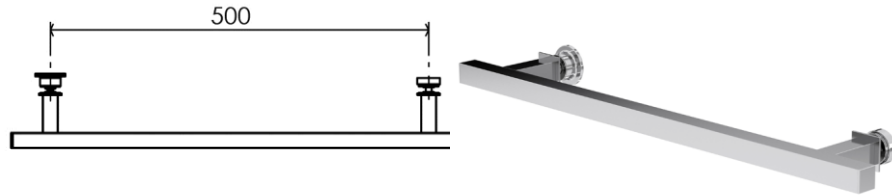

- GB** Towel holder for glasspanel with inside handle + cover 60cm - Finish Chrome
- FR** Porte-serviettes avec poignée + cache 60cm - Finition Chrome
- DE** Handtuchhalter Montage auf Glaswand mit 1 Griff + 1 Abdeckung 60cm - Endfertigung Chrom
- ES** Toallero + tirador + tapa 60cm - Acabados Cromo
- RU** Полотенцедержатель + ручка 60см - Конечная обработка Хром
- NL** Handdoekrek enkel 60cm - Uitvoering Chroom

604 x 99 x 40 mm

23.78 x 3.9 x 1.57 inches

0.9215kg

GB Features

2 grub screws (theft protection)
Diameter of the hole : 16 mm

FR Caractéristiques

Double BTR de sécurité (antivol)
Diamètre de perçage du verre : 16 mm

DE Beschreibung

Verschraubung durch 2 Madenschrauben (Diebstahlschutz)
Bohrlochdurchmesser im Glas : 16 mm

ES Características

Doble tornillo allen de seguridad (Antirrobo)
Diámetro perforación del vidrio: 16mm

RU Характеристики

Двойной крепежный болт (защита от кражи)
Диаметр сверления стекла : 16 мм

NL Kenmerken

Anti-diefstal
Diameter boorgat glas: 16mm

Materials

Chromed metal
Stainless steel screws

Matériaux

Métal chromé
Visserie inox