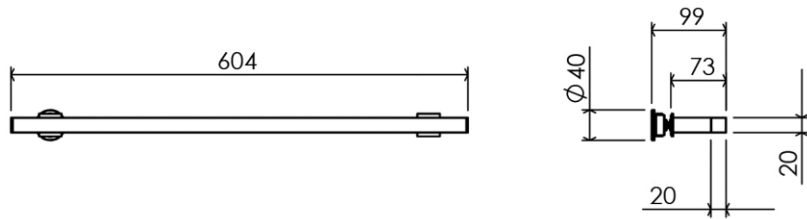

- GB** Towel holder for glasspanel with inside handle + cover 60cm - Finish Chrome
- FR** Porte-serviettes avec poignée + cache 60cm - Finition Chrome
- DE** Handtuchhalter Montage auf Glaswand mit 1 Griff + 1 Abdeckung 60cm - Endfertigung Chrom
- ES** Toallero + tirador + tapa 60cm - Acabados Cromo
- RU** Полотенцедержатель + ручка 60см - Конечная обработка Хром
- NL** Handdoekrek enkel 60cm - Uitvoering Chroom

Dimensions (Width x Depth x Height)

Dimensions (Largeur x Profondeur x Hauteur)

Abmessungen (Breite x Tiefe x Höhe)

Dimensiones (Anchura x Profundidad x Altura)

Размеры (Ширина x Глубина x Высота)

Afmetingen (Breedte x Diepte x Hoogte)

604 x 99 x 40 mm

23.78 x 3.9 x 1.57 inches

0.9215kg

GB Features

2 grub screws (theft protection)
Diameter of the hole : 16 mm

FR Caractéristiques

Double BTR de sécurité (antivol)
Diamètre de perçage du verre : 16 mm

RU Характеристики

Двойной крепежный болт (защита от кражи)
Диаметр сверления стекла : 16 мм

NL Kenmerken

Anti-diefstal
Diameter boorgat glas: 16mm

Materials

Chromed metal
Stainless steel screws

Matériaux

Métal chromé
Visserie inox