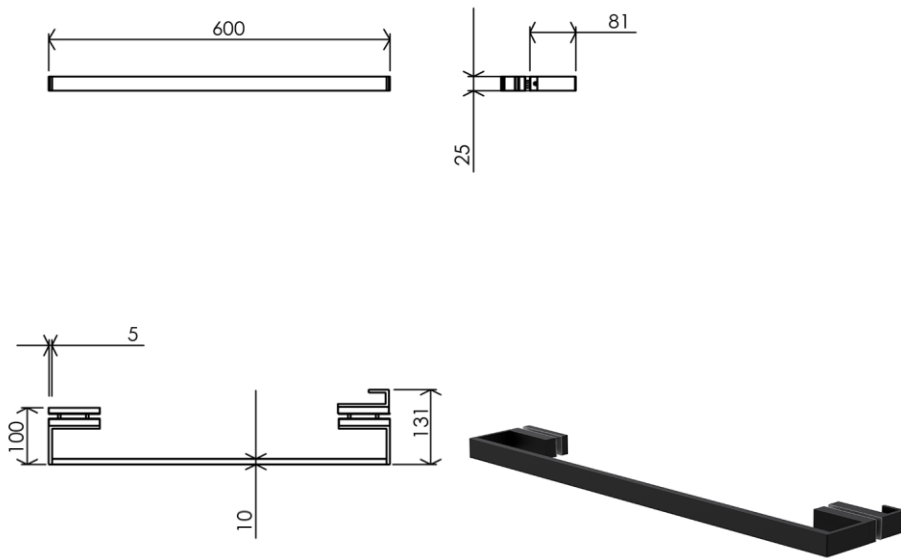

- GB** Towel holder for glasspanel with inside handle + cover 60cm - Finish Matt black
- FR** Porte-serviettes avec poignée + cache 60cm - Finition Noir mat
- DE** Handtuchhalter Montage auf Glaswand mit 1 Griff + 1 Abdeckung 60cm - Endfertigung Mattschwarz
- ES** Toallero + tirador + tapa 60cm - Acabados Negro mate
- RU** Полотенцедержатель + ручка 60см - Конечная обработка Матовый черный
- NL** Handdoekrek enkel 60cm - Uitvoering Zwart mat

Dimensions (Width x Depth x Height)

Dimensions (Largeur x Profondeur x Hauteur)

Abmessungen (Breite x Tiefe x Höhe)

Dimensiones (Anchura x Profundidad x Altura)

Размеры (Ширина x Глубина x Высота)

Afmetingen (Breedte x Diepte x Hoogte)

600 x 131 x 25 mm

23.62 x 5.16 x 0.98 inches

GB Features

2 grub screws (theft protection)
Diameter of the hole : 16 mm

FR Caractéristiques

Double BTR de sécurité (antivol)
Diamètre de perçage du verre : 16 mm

DE Beschreibung

Verschraubung durch 2 Madenschrauben (Diebstahlschutz)
Bohrlochdurchmesser im Glas : 16 mm

ES Características

Doble tornillo allen de seguridad (Antirrobo)
Diámetro perforación del vidrio: 16mm