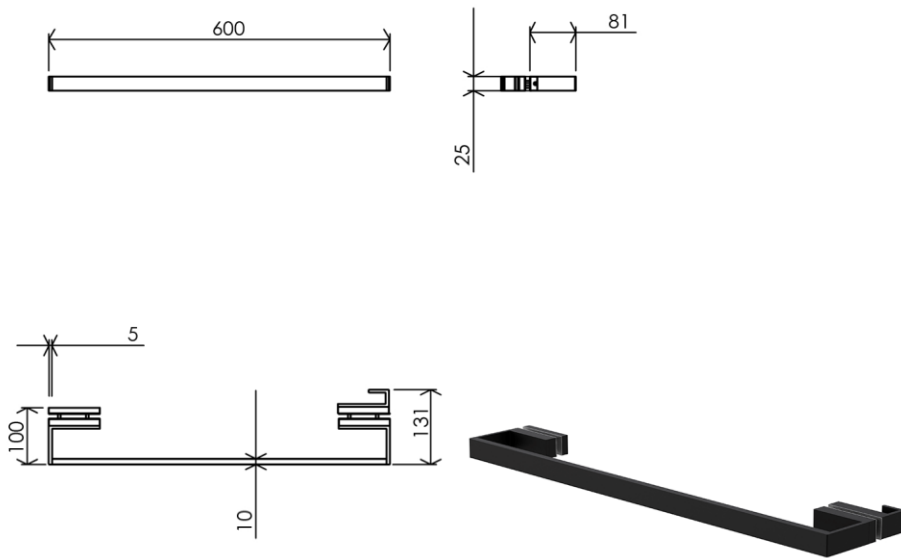

- GB** Towel holder for glasspanel with inside handle + cover 60cm - Finish Matt black
- FR** Porte-serviettes avec poignée + cache 60cm - Finition Noir mat
- DE** Handtuchhalter Montage auf Glaswand mit 1 Griff + 1 Abdeckung 60cm - Endfertigung Mattschwarz
- ES** Toallero + tirador + tapa 60cm - Acabados Negro mate
- RU** Полотенцедержатель + ручка 60см - Конечная обработка Матовый черный
- NL** Handdoekrek enkel 60cm - Uitvoering Zwart mat

Dimensions (Width x Depth x Height)

Dimensions (Largeur x Profondeur x Hauteur)

Abmessungen (Breite x Tiefe x Höhe)

Dimensiones (Anchura x Profundidad x Altura)

Размеры (Ширина x Глубина x Высота)

Afmetingen (Breedte x Diepte x Hoogte)

600 x 131 x 25 mm

23.62 x 5.16 x 0.98 inches

## GB Features

2 grub screws (theft protection)  
Diameter of the hole : 16 mm