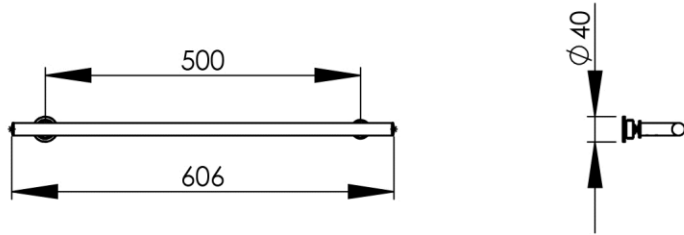

Dimensions (Width x Depth x Height)

Dimensions (Largeur x Profondeur x Hauteur)

Abmessungen (Breite x Tiefe x Höhe)

Dimensiones (Anchura x Profundidad x Altura)

Размеры (Ширина x Глубина x Высота)

Afmetingen (Breedte x Diepte x Hoogte)

606 x 99 x 40 mm

23.86 x 3.9 x 1.57 inches

0.2828kg

GB Features

2 grub screws (theft protection)
Diameter of the hole : 16 mm

FR Caractéristiques

Double BTR de sécurité (antivol)
Diamètre de perçage du verre : 16 mm

DE Beschreibung

Verschraubung durch 2 Madenschrauben (Diebstahlschutz)
Bohrlochdurchmesser im Glas : 16 mm

ES Características

Doble tornillo allen de seguridad (Antirrobo)
Diámetro perforación del vidrio: 16mm

RU Характеристики

Двойной крепежный болт (защита от кражи)
Диаметр сверления стекла : 16 мм

NL Kenmerken

Anti-diefstal
Diameter boorgat glas: 16mm

Materials

Metal with epoxy treatment
Stainless steel screws