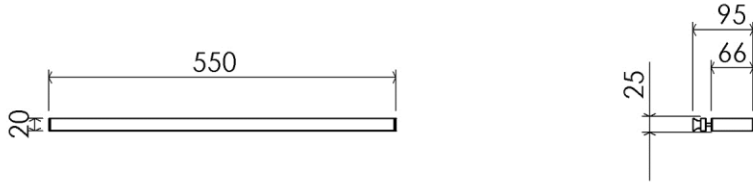

- GB** Towel holder for glasspanel with inside handle + cover 50cm - Finish Chrome
- FR** Porte-serviettes avec poignée + cache 50cm - Finition Chrome
- DE** Handtuchhalter Montage auf Glaswand mit 1 Griff + 1 Abdeckung 50cm - Endfertigung Chrom
- ES** Toallero + tirador + tapa 50cm - Acabados Cromo
- RU** Полотенцедержатель + ручка 50см - Конечная обработка Хром
- NL** Handdoekrek enkel 50cm - Uitvoering Chroom

Dimensions (Width x Depth x Height)

Dimensions (Largeur x Profondeur x Hauteur)

Abmessungen (Breite x Tiefe x Höhe)

Dimensiones (Anchura x Profundidad x Altura)

Размеры (Ширина x Глубина x Высота)

Afmetingen (Breedte x Diepte x Hoogte)

55 x 95 x 25 mm

2.17 x 3.74 x 0.98 inches

0.9264kg

GB Features

2 grub screws (theft protection)
Diameter of the hole : 8mm

FR Caractéristiques

Double BTR de sécurité (antivol)
Diamètre de perçage du verre : 8mm

DE Beschreibung

Verschraubung durch 2 Madenschrauben (Diebstahlschutz)
Bohrlochdurchmesser im Glas : 8mm

ES Características

Doble tornillo allen de seguridad (Antirrobo)
Diámetro perforación del vidrio: 8mm