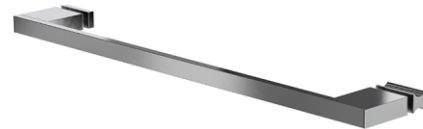

- GB** Towel holder for glasspanel with inside handle + cover 50cm - Finish Chrome
- FR** Porte-serviettes avec poignée + cache 50cm - Finition Chrome
- DE** Handtuchhalter Montage auf Glaswand mit 1 Griff + 1 Abdeckung 50cm - Endfertigung Chrom
- ES** Toallero + tirador + tapa 50cm - Acabados Cromo
- RU** Полотенцедержатель + ручка 50см - Конечная обработка Хром
- NL** Handdoekrek enkel 50cm - Uitvoering Chroom

55 x 95 x 25 mm

2.17 x 3.74 x 0.98 inches

0.9264kg

GB Features

2 grub screws (theft protection)
Diameter of the hole : 8mm

FR Caractéristiques

Double BTR de sécurité (antivol)
Diamètre de perçage du verre : 8mm

DE Beschreibung

Verschraubung durch 2 Madenschrauben (Diebstahlschutz)
Bohrlochdurchmesser im Glas : 8mm

ES Características

Doble tornillo allen de seguridad (Antirrobo)
Diámetro perforación del vidrio: 8mm

RU Характеристики

Двойной крепежный болт (защита от кражи)
Диаметр сверления стекла: 8 мм

NL Kenmerken

Anti-diefstal voorziening
Diameter boorgat glas : 8mm

Materials

Chromed metal
Stainless steel screws

Matériaux