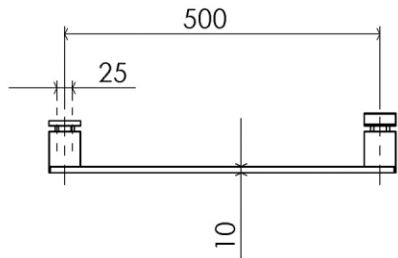

Dimensions (Width x Depth x Height)

Dimensions (Largeur x Profondeur x Hauteur)

Abmessungen (Breite x Tiefe x Höhe)

Dimensiones (Anchura x Profundidad x Altura)

Размеры (Ширина x Глубина x Высота)

Afmetingen (Breedte x Diepte x Hoogte)

55 x 95 x 25 mm

2.17 x 3.74 x 0.98 inches

0.9264kg

GB Features

2 grub screws (theft protection)
Diameter of the hole : 8mm

FR Caractéristiques

Double BTR de sécurité (antivol)
Diamètre de perçage du verre : 8mm

DE Beschreibung

Verschraubung durch 2 Madenschrauben (Diebstahlschutz)
Bohrlochdurchmesser im Glas : 8mm

ES Características

Doble tornillo allen de seguridad (Antirrobo)
Diámetro perforación del vidrio: 8mm

RU Характеристики

Двойной крепежный болт (защита от кражи)
Диаметр сверления стекла: 8 мм

NL Kenmerken

Anti-diefstal voorziening
Diameter boorgat glas : 8mm

Materials

Chromed metal
Stainless steel screws

Matériaux