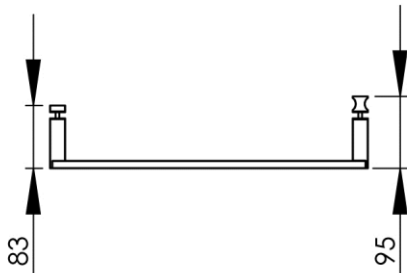

- GB** Towel holder for glasspanel with inside handle + cover 40cm - Finish Chrome
- FR** Porte-serviettes avec poignée + cache 40cm - Finition Chrome
- DE** Handtuchhalter Montage auf Glaswand mit 1 Griff + 1 Abdeckung 40cm - Endfertigung Chrom
- ES** Toallero + tirador + tapa 40cm - Acabados Cromo
- RU** Полотенцедержатель + ручка 40см - Конечная обработка Хром
- NL** Handdoekrek enkel 40cm - Uitvoering Chroom

Dimensions (Width x Depth x Height)

Dimensions (Largeur x Profondeur x Hauteur)

Abmessungen (Breite x Tiefe x Höhe)

Dimensiones (Anchura x Profundidad x Altura)

Размеры (Ширина x Глубина x Высота)

Afmetingen (Breedte x Diepte x Hoogte)

420 x 95 x 50 mm

16.54 x 3.74 x 1.97 inches

1.2537kg

#### **RU** Характеристики

Двойной крепежный болт (защита от кражи)  
Диаметр сверления стекла: 8 мм