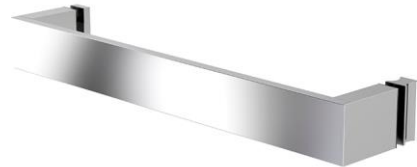

- GB** Towel holder for glasspanel with inside handle + cover 40cm - Finish Chrome
- FR** Porte-serviettes avec poignée + cache 40cm - Finition Chrome
- DE** Handtuchhalter Montage auf Glaswand mit 1 Griff + 1 Abdeckung 40cm - Endfertigung Chrom
- ES** Toallero + tirador + tapa 40cm - Acabados Cromo
- RU** Полотенцедержатель + ручка 40см - Конечная обработка Хром
- NL** Handdoekrek enkel 40cm - Uitvoering Chroom

#### **GB** Features

2 grub screws (theft protection)  
Diameter of the hole : 8mm