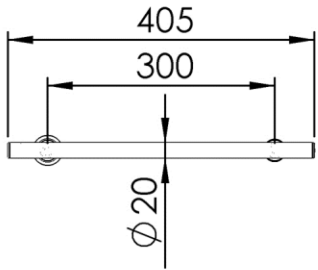

Dimensions (Width x Depth x Height)

Dimensions (Largeur x Profondeur x Hauteur)

Abmessungen (Breite x Tiefe x Höhe)

Dimensiones (Anchura x Profundidad x Altura)

Размеры (Ширина x Глубина x Высота)

Afmetingen (Breedte x Diepte x Hoogte)

405 x 98 x 40 mm

15.94 x 3.86 x 1.57 inches

0.6526kg

#### **FR** Caractéristiques

Double BTR de sécurité (antivol)  
Diamètre de perçage du verre : 16 mm

#### **RU** Характеристики

Двойной крепежный болт (защита от кражи)  
Диаметр сверления стекла : 16 мм