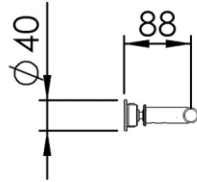

Dimensions (Width x Depth x Height)

Dimensions (Largeur x Profondeur x Hauteur)

Abmessungen (Breite x Tiefe x Höhe)

Dimensiones (Anchura x Profundidad x Altura)

Размеры (Ширина x Глубина x Высота)

Afmetingen (Breedte x Diepte x Hoogte)

405 x 98 x 40 mm

15.94 x 3.86 x 1.57 inches

0.6526kg

#### **DE** Beschreibung

Verschraubung durch 2 Madenschrauben (Diebstahlschutz)  
Bohrlochdurchmesser im Glas : 16 mm

#### **RU** Характеристики

Двойной крепежный болт (защита от кражи)  
Диаметр сверления стекла : 16 мм