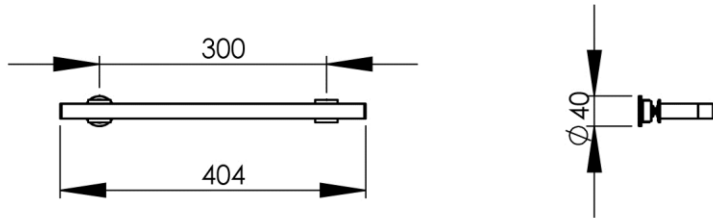

- GB** Towel holder for glasspanel with inside handle + cover 40cm - Finish Chrome
- FR** Porte-serviettes avec poignée + cache 40cm - Finition Chrome
- DE** Handtuchhalter Montage auf Glaswand mit 1 Griff + 1 Abdeckung 40cm - Endfertigung Chrom
- ES** Toallero + tirador + tapa 40cm - Acabados Cromo
- RU** Полотенцедержатель + ручка 40см - Конечная обработка Хром
- NL** Handdoekrek enkel 40cm - Uitvoering Chroom

Dimensions (Width x Depth x Height)

Dimensions (Largeur x Profondeur x Hauteur)

Abmessungen (Breite x Tiefe x Höhe)

Dimensiones (Anchura x Profundidad x Altura)

Размеры (Ширина x Глубина x Высота)

Afmetingen (Breedte x Diepte x Hoogte)

404 x 93 x 40 mm

15.91 x 3.66 x 1.57 inches

0.7927kg

GB Features

2 grub screws (theft protection)
Diameter of the hole : 16 mm

FR Caractéristiques

Double BTR de sécurité (antivol)
Diamètre de perçage du verre : 16 mm

RU Характеристики

Двойной крепежный болт (защита от кражи)
Диаметр сверления стекла : 16 мм

NL Kenmerken

Anti-diefstal
Diameter boorgat glas: 16mm

Materials

Chromed metal
Stainless steel screws

Matériaux

Métal chromé
Visserie inox