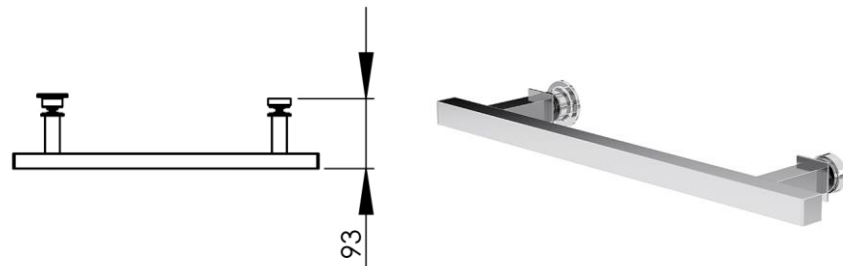

- GB** Towel holder for glasspanel with inside handle + cover 40cm - Finish Chrome
- FR** Porte-serviettes avec poignée + cache 40cm - Finition Chrome
- DE** Handtuchhalter Montage auf Glaswand mit 1 Griff + 1 Abdeckung 40cm - Endfertigung Chrom
- ES** Toallero + tirador + tapa 40cm - Acabados Cromo
- RU** Полотенцедержатель + ручка 40см - Конечная обработка Хром
- NL** Handdoekrek enkel 40cm - Uitvoering Chroom

404 x 93 x 40 mm

15.91 x 3.66 x 1.57 inches

0.7927kg

GB Features

2 grub screws (theft protection)
Diameter of the hole : 16 mm

FR Caractéristiques

Double BTR de sécurité (antivol)
Diamètre de perçage du verre : 16 mm

DE Beschreibung

Verschraubung durch 2 Madenschrauben (Diebstahlschutz)
Bohrlochdurchmesser im Glas : 16 mm

ES Características

Doble tornillo allen de seguridad (Antirrobo)
Diámetro perforación del vidrio: 16mm

RU Характеристики

Двойной крепежный болт (защита от кражи)
Диаметр сверления стекла : 16 мм

NL Kenmerken

Anti-diefstal
Diameter boorgat glas: 16mm

Materials

Chromed metal
Stainless steel screws

Matériaux

Métal chromé
Visserie inox