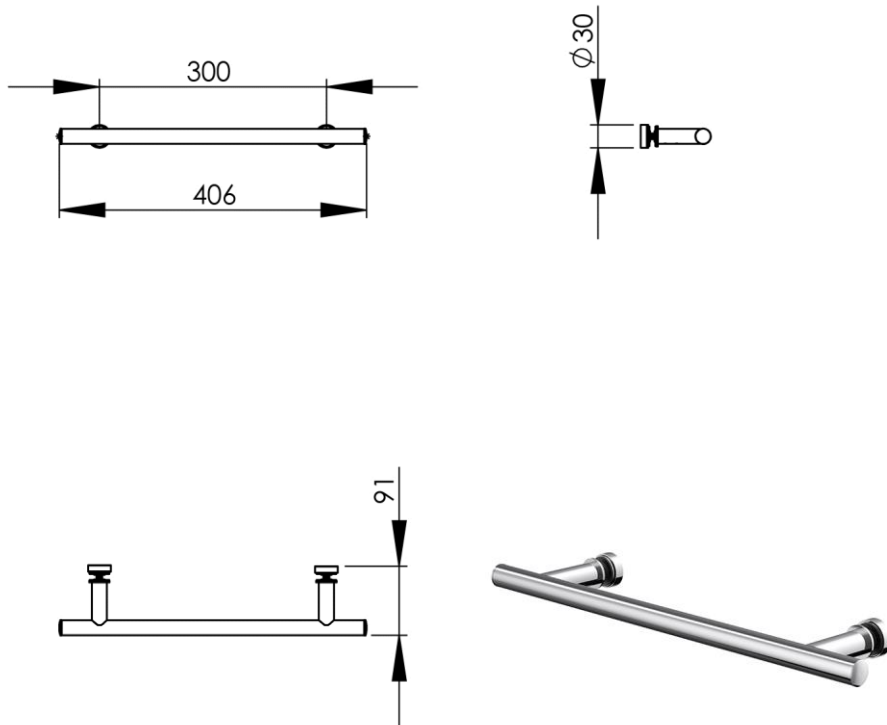

- GB** Towel holder for glasspanel + covers 40cm - Finish Chrome
- FR** Porte-serviettes avec caches 40cm - Finition Chrome
- DE** Handtuchhalter Montage auf Glaswand + Abdeckungen 40cm - Endfertigung Chrom
- ES** Toallero + tapas 40cm - Acabados Cromo
- RU** Полотенцедержатель + заглушки 40см - Конечная обработка Хром
- NL** Handdoekhouder enkel met verborgen bevestiging 40cm - Uitvoering Chroom

Dimensions (Width x Depth x Height)

Dimensions (Largeur x Profondeur x Hauteur)

Abmessungen (Breite x Tiefe x Höhe)

Dimensiones (Anchura x Profundidad x Altura)

Размеры (Ширина x Глубина x Высота)

Afmetingen (Breedte x Diepte x Hoogte)

406 x 91 x 30 mm
15.98 x 3.58 x 1.18 inches
0.5984kg

## GB Features

2 grub screws (theft protection)  
Diameter of the hole : 16 mm