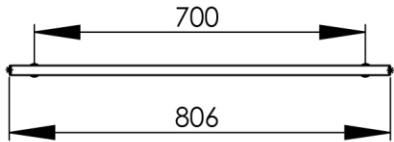

Dimensions (Width x Depth x Height)

Dimensions (Largeur x Profondeur x Hauteur)

Abmessungen (Breite x Tiefe x Höhe)

Dimensiones (Anchura x Profundidad x Altura)

Размеры (Ширина x Глубина x Высота)

Afmetingen (Breedte x Diepte x Hoogte)

606 x 74 x 27 mm

23.86 x 2.91 x 1.06 inches

0.7476kg

GB Features

2 grub screws (theft protection)
No visible screw
Diameter of the hole : 16 mm

FR Caractéristiques

Double BTR de sécurité (antivol)
Pas de vis apparentes
Diamètre de perçage : 16 mm

DE Beschreibung

Verschraubung durch 2 Madenschrauben (Diebstahlschutz)
Verdeckte Schrauben
Bohrlochdurchmesser : 16 mm

ES Características

Doble tornillo allen de seguridad (Antirrobo)
Tornillos tapados
Diámetro perforación : 16mm

RU Характеристики

Двойной крепежный болт (защита от кражи)
Скрытая фиксация
Диаметр сверления : 16 мм

NL Kenmerken

Anti-diefstal
Diameter boorgat glas: 16mm
Geen zichtbare schroeven

Materials

Chromed metal
Stainless steel screws