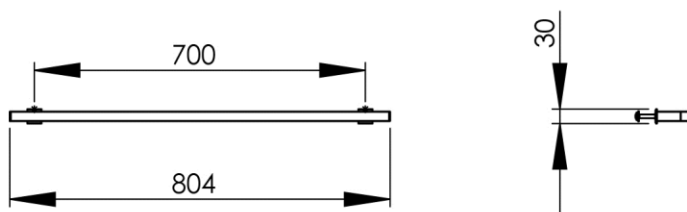

- GB** Towel-holder for washtable's front 80cm - Finish Chrome
- FR** Porte-serviettes sur plan vasque 80cm - Finition Chrome
- DE** Handtuchhalter für Waschtischblende 80cm - Endfertigung Chrom
- ES** Toallero sobre lavabo 80cm - Acabados Cromo
- RU** Полотенцедержатель на столешницу 80см - Конечная обработка Хром
- NL** Handdoekhouder voor wastafelblad 80cm - Uitvoering Chroom

Dimensions (Width x Depth x Height)

Dimensions (Largeur x Profondeur x Hauteur)

Abmessungen (Breite x Tiefe x Höhe)

Dimensiones (Anchura x Profundidad x Altura)

Размеры (Ширина x Глубина x Высота)

Afmetingen (Breedte x Diepte x Hoogte)

804 x 74 x 30 mm

31.65 x 2.91 x 1.18 inches

0.9336kg

#### **RU** Характеристики

Двойной крепежный болт (защита от кражи)  
Скрытая фиксация  
Диаметр сверления : 16 мм