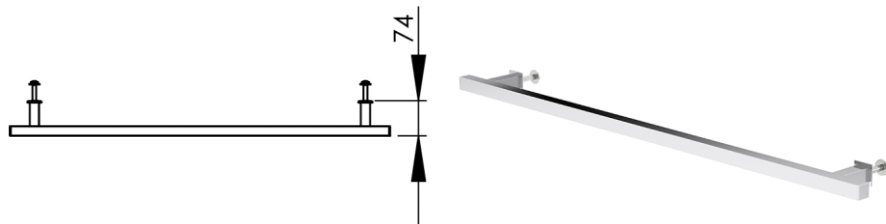

- GB** Towel-holder for washtable's front 80cm - Finish Chrome
- FR** Porte-serviettes sur plan vasque 80cm - Finition Chrome
- DE** Handtuchhalter für Waschtischblende 80cm - Endfertigung Chrom
- ES** Toallero sobre lavabo 80cm - Acabados Cromo
- RU** Полотенцедержатель на столешницу 80см - Конечная обработка Хром
- NL** Handdoekhouder voor wastafelblad 80cm - Uitvoering Chroom

804 x 74 x 30 mm

31.65 x 2.91 x 1.18 inches

0.9336kg

#### **GB** Features

2 grub screws (theft protection)  
No visible screw  
Diameter of the hole : 16 mm

#### **FR** Caractéristiques

Double BTR de sécurité (antivol)  
Pas de vis apparentes  
Diamètre de perçage : 16 mm