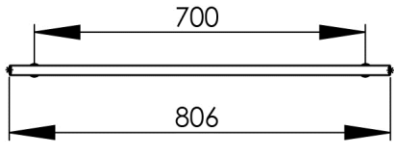

Dimensions (Width x Depth x Height)
Dimensions (Largeur x Profondeur x Hauteur)
 Abmessungen (Breite x Tiefe x Höhe)
Dimensiones (Anchura x Profundidad x Altura)
 Размеры (Ширина x Глубина x Высота)
Afmetingen (Breedte x Diepte x Hoogte)

606 x 74 x 27 mm
 23.86 x 2.91 x 1.06 inches
 0.3179kg

GB Features

2 grub screws (theft protection)
 No visible screw
 Diameter of the hole : 16 mm

FR Caractéristiques

Double BTR de sécurité (antivol)
 Pas de vis apparentes
 Diamètre de perçage : 16 mm

DE Beschreibung

Verschraubung durch 2 Madenschrauben (Diebstahlschutz)
 Verdeckte Schrauben
 Bohrl Lochdurchmesser : 16 mm

ES Características

Doble tornillo allen de seguridad (Antirrobo)
 Tornillos tapados
 Diámetro perforación : 16mm

RU Характеристики

Двойной крепежный болт (защита от кражи)
 Скрытая фиксация
 Диаметр сверления : 16 мм

NL Kenmerken

Anti-diefstal
 Diameter boorgat glas: 16mm
 Geen zichtbare schroeven

Materials

Metal with epoxy treatment
 Stainless steel screws