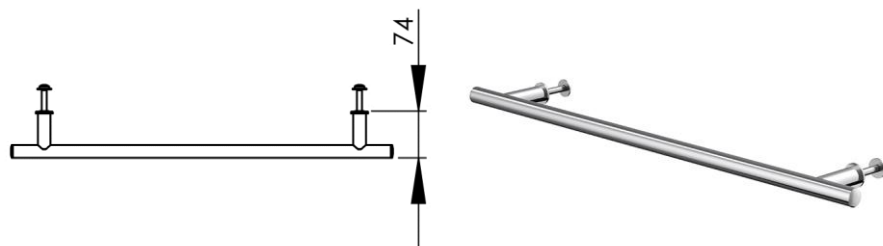

- GB** Towel-holder for washtable's front 60cm - Finish Chrome
- FR** Porte-serviettes sur plan vasque 60cm - Finition Chrome
- DE** Handtuchhalter für Waschtischblende 60cm - Endfertigung Chrom
- ES** Toallero sobre lavabo 60cm - Acabados Cromo
- RU** Полотенцедержатель на столешницу 60см - Конечная обработка Хром
- NL** Handdoekhouder voor wastafelblad 60cm - Uitvoering Chroom

#### GB Features

2 grub screws (theft protection)  
No visible screw  
Diameter of the hole : 16 mm

#### FR Caractéristiques

Double BTR de sécurité (antivol)  
Pas de vis apparentes  
Diamètre de perçage : 16 mm

#### DE Beschreibung

Verschraubung durch 2 Madenschrauben (Diebstahlschutz)  
Verdeckte Schrauben  
Bohrlochdurchmesser : 16 mm