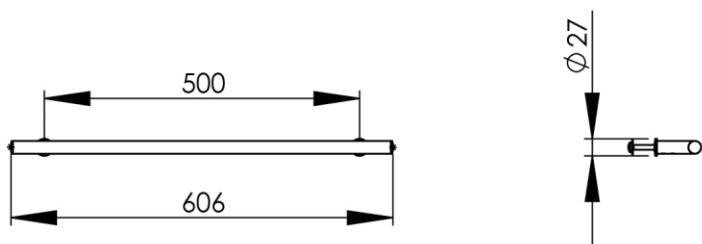

- GB** Towel-holder for washtable's front 60cm - Finish Chrome
- FR** Porte-serviettes sur plan vasque 60cm - Finition Chrome
- DE** Handtuchhalter für Waschtischblende 60cm - Endfertigung Chrom
- ES** Toallero sobre lavabo 60cm - Acabados Cromo
- RU** Полотенцедержатель на столешницу 60см - Конечная обработка Хром
- NL** Handdoekhouder voor wastafelblad 60cm - Uitvoering Chroom

Dimensions (Width x Depth x Height)

Dimensions (Largeur x Profondeur x Hauteur)

Abmessungen (Breite x Tiefe x Höhe)

Dimensiones (Anchura x Profundidad x Altura)

Размеры (Ширина x Глубина x Высота)

Afmetingen (Breedte x Diepte x Hoogte)

606 x 74 x 27 mm

23.86 x 2.91 x 1.06 inches

0.6461kg

#### RU Характеристики

Двойной крепежный болт (защита от кражи)  
Скрытая фиксация  
Диаметр сверления : 16 мм