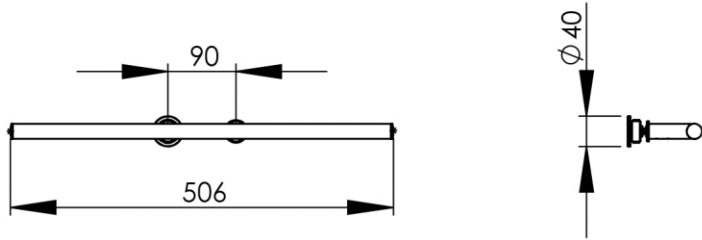

- (GB)** Double towel holder for glasspanel with inside handle + cover 50cm - Finish Chrome
- (FR)** Porte-serviettes double 1 branche avec poignée + cache 50cm - Finition Chrome
- (DE)** Doppelter Handtuchhalter Montage auf Glaswand mit 1 Griff + 1 Abdeckung 50cm - Endfertigung Chrom
- (ES)** Toallero doble + tirador + tapa 50cm - Acabados Cromo
- (RU)** Полотенцедержатель двойной + ручка + заглушки 50см - Конечная обработка Хром
- (NL)** Enkele handdoekhouder voor 2 handdoeken 50cm - Uitvoering Chroom

Dimensions (Width x Depth x Height)  
**Dimensions (Largeur x Profondeur x Hauteur)**  
 Abmessungen (Breite x Tiefe x Höhe)  
**Dimensiones (Anchura x Profundidad x Altura)**  
 Размеры (Ширина x Глубина x Высота)  
**Afmetingen (Breedte x Diepte x Hoogte)**

506 x 99 x 40 mm  
 19.92 x 3.9 x 1.57 inches  
 0.2828kg

### (RU) Характеристики

Двойной крепежный болт (защита от кражи)  
 Диаметр сверления стекла : 16 мм