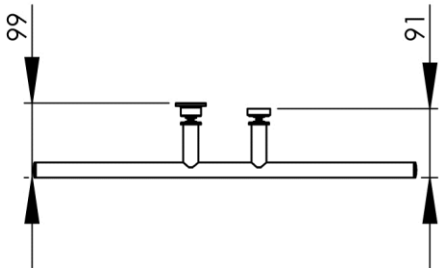

- (GB)** Double towel holder for glasspanel with inside handle + cover 50cm - Finish Chrome
- (FR)** Porte-serviettes double 1 branche avec poignée + cache 50cm - Finition Chrome
- (DE)** Doppelter Handtuchhalter Montage auf Glaswand mit 1 Griff + 1 Abdeckung 50cm - Endfertigung Chrom
- (ES)** Toallero doble + tirador + tapa 50cm - Acabados Cromo
- (RU)** Полотенцедержатель двойной + ручка + заглушки 50см - Конечная обработка Хром
- (NL)** Enkele handdoekhouder voor 2 handdoeken 50cm - Uitvoering Chroom

Dimensions (Width x Depth x Height)  
**Dimensions (Largeur x Profondeur x Hauteur)**  
 Abmessungen (Breite x Tiefe x Höhe)  
**Dimensiones (Anchura x Profundidad x Altura)**  
 Размеры (Ширина x Глубина x Высота)  
**Afmetingen (Breedte x Diepte x Hoogte)**

506 x 99 x 40 mm  
 19.92 x 3.9 x 1.57 inches  
 0.2828kg

### (RU) Характеристики

Двойной крепежный болт (защита от кражи)  
 Диаметр сверления стекла : 16 мм