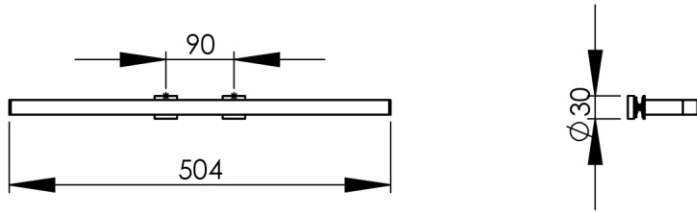

- GB** Double towel holder for glasspanel + covers 50cm - Finish Chrome
- FR** Porte-serviettes double 1 branche avec caches 50cm - Finition Chrome
- DE** Doppelter Handtuchhalter Montage auf Glaswand + Abdeckungen 50cm - Endfertigung Chrom
- ES** Toallero doble + tapas 50cm - Acabados Cromo
- RU** Полотенцедержатель двойной + заглушки 50см - Конечная обработка Хром
- NL** Enkele handdoekhouder voor 2 handdoeken 50cm - Uitvoering Chroom

Dimensions (Width x Depth x Height)

Dimensions (Largeur x Profondeur x Hauteur)

Abmessungen (Breite x Tiefe x Höhe)

Dimensiones (Anchura x Profundidad x Altura)

Размеры (Ширина x Глубина x Высота)

Afmetingen (Breedte x Diepte x Hoogte)

504 x 93 x 30 mm

19.84 x 3.66 x 1.18 inches

0.7937kg

#### **RU** Характеристики

Двойной крепежный болт (защита от кражи)  
Диаметр сверления стекла : 16 мм