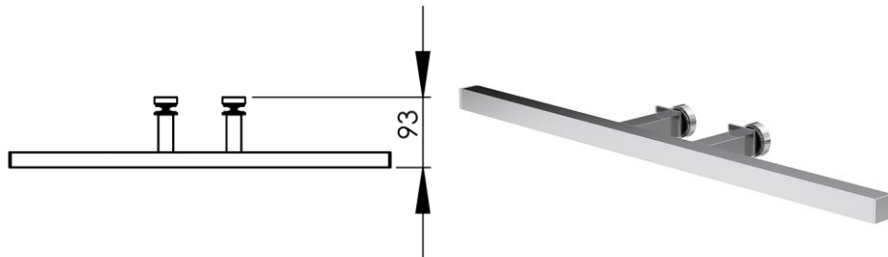

- GB** Double towel holder for glasspanel + covers 50cm - Finish Chrome
- FR** Porte-serviettes double 1 branche avec caches 50cm - Finition Chrome
- DE** Doppelter Handtuchhalter Montage auf Glaswand + Abdeckungen 50cm - Endfertigung Chrom
- ES** Toallero doble + tapas 50cm - Acabados Cromo
- RU** Полотенцедержатель двойной + заглушки 50см - Конечная обработка Хром
- NL** Enkele handdoekhouder voor 2 handdoeken 50cm - Uitvoering Chroom

#### **GB** Features

2 grub screws (theft protection)  
Diameter of the hole : 16 mm

#### **FR** Caractéristiques

Double BTR de sécurité (antivol)  
Diamètre de perçage du verre : 16 mm

#### **RU** Характеристики

Двойной крепежный болт (защита от кражи)  
Диаметр сверления стекла : 16 мм