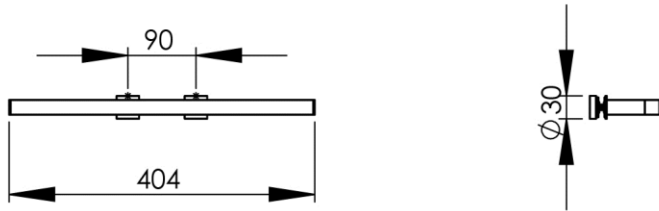

- GB** Double towel holder for glasspanel + covers 40cm - Finish Chrome
- FR** Porte-serviettes double 1 branche avec caches 40cm - Finition Chrome
- DE** Doppelter Handtuchhalter Montage auf Glaswand + Abdeckungen 40cm - Endfertigung Chrom
- ES** Toallero doble + tapas 40cm - Acabados Cromo
- RU** Полотенцедержатель двойной + заглушки 40см - Конечная обработка Хром
- NL** Enkele handdoekhouder voor 2 handdoeken 40cm - Uitvoering Chroom

Dimensions (Width x Depth x Height)

Dimensions (Largeur x Profondeur x Hauteur)

Abmessungen (Breite x Tiefe x Höhe)

Dimensiones (Anchura x Profundidad x Altura)

Размеры (Ширина x Глубина x Высота)

Afmetingen (Breedte x Diepte x Hoogte)

404 x 93 x 30 mm

15.91 x 3.66 x 1.18 inches

0.7285kg

#### **RU** Характеристики

Двойной крепежный болт (защита от кражи)  
Диаметр сверления стекла : 16 мм