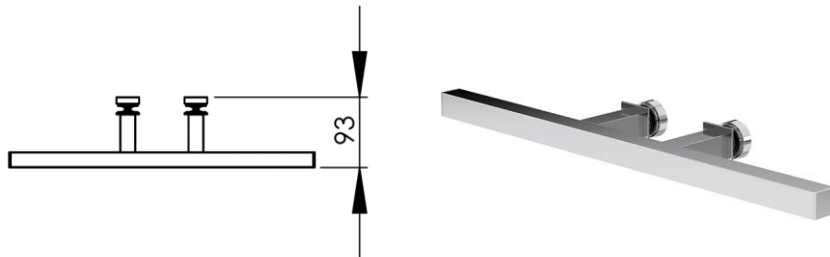

- GB** Double towel holder for glasspanel + covers 40cm - Finish Chrome
- FR** Porte-serviettes double 1 branche avec caches 40cm - Finition Chrome
- DE** Doppelter Handtuchhalter Montage auf Glaswand + Abdeckungen 40cm - Endfertigung Chrom
- ES** Toallero doble + tapas 40cm - Acabados Cromo
- RU** Полотенцедержатель двойной + заглушки 40см - Конечная обработка Хром
- NL** Enkele handdoekhouder voor 2 handdoeken 40cm - Uitvoering Chroom

#### **GB** Features

2 grub screws (theft protection)  
Diameter of the hole : 16 mm

#### **FR** Caractéristiques

Double BTR de sécurité (antivol)  
Diamètre de perçage du verre : 16 mm

#### **RU** Характеристики

Двойной крепежный болт (защита от кражи)  
Диаметр сверления стекла : 16 мм