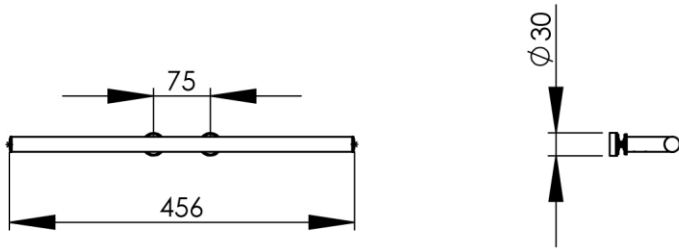

- GB** Double towel holder for glasspanel + covers 40cm - Finish Matt black
- FR** Porte-serviettes double 1 branche avec caches 40cm - Finition Noir mat
- DE** Doppelter Handtuchhalter Montage auf Glaswand + Abdeckungen 40cm - Endfertigung Mattschwarz
- ES** Toallero doble + tapas 40cm - Acabados Negro mate
- RU** Полотенцедержатель двойной + заглушки 40cm - Конечная обработка Матовый черный
- NL** Enkele handdoekhouder voor 2 handdoeken 40cm - Uitvoering Zwart mat

Dimensions (Width x Depth x Height)

Dimensions (Largeur x Profondeur x Hauteur)

Abmessungen (Breite x Tiefe x Höhe)

Dimensiones (Anchura x Profundidad x Altura)

Размеры (Ширина x Глубина x Высота)

Afmetingen (Breedte x Diepte x Hoogte)

456 x 91 x 30 mm

17.95 x 3.58 x 1.18 inches

GB Features

2 grub screws (theft protection)
Diameter of the hole : 16 mm

FR Caractéristiques

Double BTR de sécurité (antivol)
Diamètre de perçage du verre : 16 mm

RU Характеристики

Двойной крепежный болт (защита от кражи)
Диаметр сверления стекла : 16 мм

NL Kenmerken

Anti-diefstal
Diameter boorgat glas: 16mm

Materials

Metal with epoxy treatment
Stainless steel screws