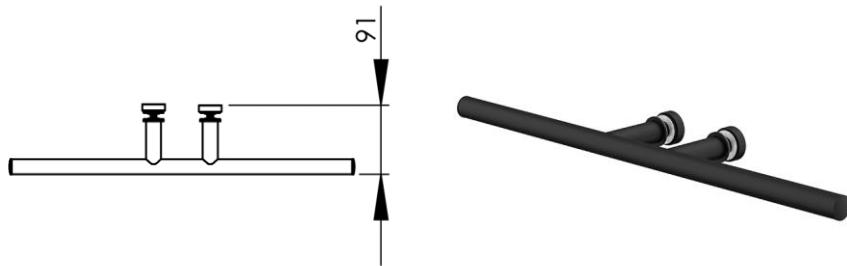

- GB** Double towel holder for glasspanel + covers 40cm - Finish Matt black
- FR** Porte-serviettes double 1 branche avec caches 40cm - Finition Noir mat
- DE** Doppelter Handtuchhalter Montage auf Glaswand + Abdeckungen 40cm - Endfertigung Mattschwarz
- ES** Toallero doble + tapas 40cm - Acabados Negro mate
- RU** Полотенцедержатель двойной + заглушки 40cm - Конечная обработка Матовый черный
- NL** Enkele handdoekhouder voor 2 handdoeken 40cm - Uitvoering Zwart mat

456 x 91 x 30 mm

17.95 x 3.58 x 1.18 inches

GB Features

2 grub screws (theft protection)
Diameter of the hole : 16 mm

FR Caractéristiques

Double BTR de sécurité (antivol)
Diamètre de perçage du verre : 16 mm

DE Beschreibung

Verschraubung durch 2 Madenschrauben (Diebstahlschutz)
Bohrlochdurchmesser im Glas : 16 mm

ES Características

Doble tornillo allen de seguridad (Antirrobo)
Diámetro perforación del vidrio: 16mm

RU Характеристики

Двойной крепежный болт (защита от кражи)
Диаметр сверления стекла : 16 мм

NL Kenmerken

Anti-diefstal
Diameter boorgat glas: 16mm

Materials

Metal with epoxy treatment
Stainless steel screws