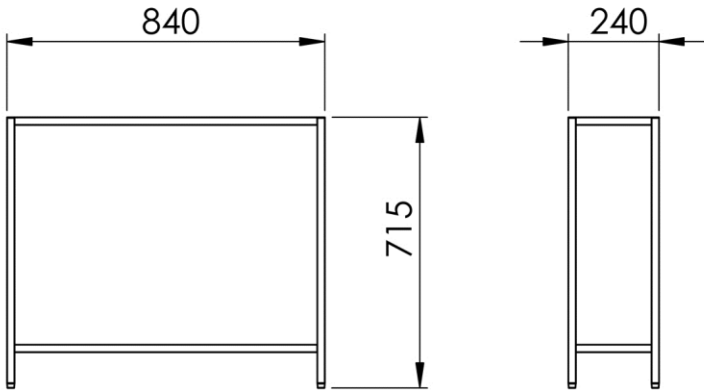

840 x 240 x 715 mm

33.07 x 9.45 x 28.15 inches

Dimensions (Width x Depth x Height)

Dimensions (Largeur x Profondeur x Hauteur)

Abmessungen (Breite x Tiefe x Höhe)

Dimensiones (Anchura x Profundidad x Altura)

Размеры (Ширина x Глубина x Высота)

Afmetingen (Breedte x Diepte x Hoogte)

**GB Features**

Square tubes 20x20mm  
No visible screws  
Delivered assembled

**FR Caractéristiques**

Tubes carrés section 20x20mm  
Pas de vis apparentes  
Livré assemblé

**DE Beschreibung**

Vierkantstange 20x20mm  
Keine sichtbaren Schrauben  
Fertig montiert

**ES Características**

Tubo cuadrado: 20x20mm  
Sin tornillos visibles  
Viene montado

**RU Характеристики**

Труба квадратного сечения 20 мм x 20 мм  
Крепление скрытое  
Поставляется в собранном виде

**NL Kenmerken**

Vierkante buizen delen 20x20mm  
Gemonteerd geleverd  
Geen zichtbare schroeven

**Materials**

Aluminium with epoxy treatment

**Matériaux**

Tube en aluminium traité époxy

**Material**

Aluminiumstange mit Epoxid