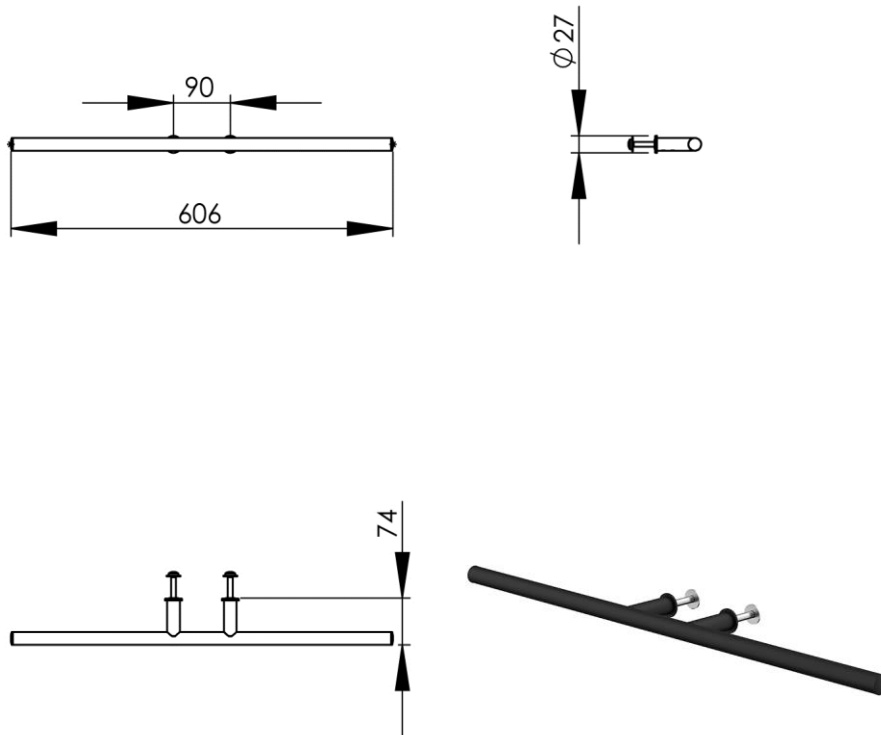

Dimensions (Width x Depth x Height)

Dimensions (Largeur x Profondeur x Hauteur)

Abmessungen (Breite x Tiefe x Höhe)

Dimensiones (Anchura x Profundidad x Altura)

Размеры (Ширина x Глубина x Высота)

Afmetingen (Breedte x Diepte x Hoogte)

606 x 74 x 27 mm

23.86 x 2.91 x 1.06 inches

GB Features

2 grub screws (theft protection)
No visible screw
Diameter of the hole : 16 mm

FR Caractéristiques

Double BTR de sécurité (antivol)
Pas de vis apparentes
Diamètre de perçage : 16 mm

DE Beschreibung

Verschraubung durch 2 Madenschrauben (Diebstahlschutz)
Verdeckte Schrauben
Bohrlochdurchmesser : 16 mm

ES Características

Doble tornillo allen de seguridad (Antirrobo)
Tornillos tapados
Diámetro perforación : 16mm

RU Характеристики

Двойной крепежный болт (защита от кражи)
Скрытая фиксация
Диаметр сверления : 16 мм

NL Kenmerken

Anti-diefstal
Diameter boorgat glas: 16mm
Geen zichtbare schroeven

Materials

Metal with epoxy treatment
Stainless steel screws