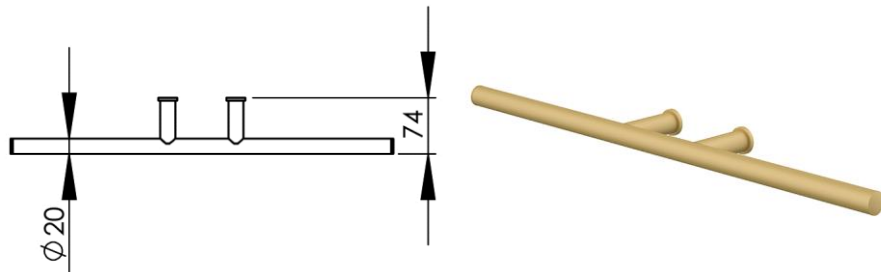

- GB** Double towel holder 50cm - Finish Supreme Gold
- FR** Porte-serviettes double 1 branche 50cm - Finition Supreme Gold
- DE** Doppelter Handtuchhalter 50cm - Endfertigung Supreme Gold
- ES** Toallero doble 50cm - Acabados Supreme Gold
- RU** Полотенцедержатель двойной 50см - Конечная обработка Супрем Голд
- NL** Handdoekhouder 1 stang voor 2 handdoeken 50cm - Uitvoering Supreme Goud

Dimensions (Width x Depth x Height)

Dimensions (Largeur x Profondeur x Hauteur)

Abmessungen (Breite x Tiefe x Höhe)

Dimensiones (Anchura x Profundidad x Altura)

Размеры (Ширина x Глубина x Высота)

Afmetingen (Breedte x Diepte x Hoogte)

505 x 74 x 25 mm

19.88 x 2.91 x 0.98 inches

0.215kg

gb Features

Monobloc accessory
2 fixing points
Direct fixing on the wall (no interface between the wall and the accessory)
2 grub screws (theft protection)
No visible screw
Screws and wallplugs included

fr Caractéristiques

Accessoire monobloc
2 points de fixation
Fixation directe de l'accessoire dans le mur (pas d'interface entre le mur et l'accessoire)
Double BTR de sécurité (antivol)
Pas de vis apparentes
Visserie et chevilles fournies