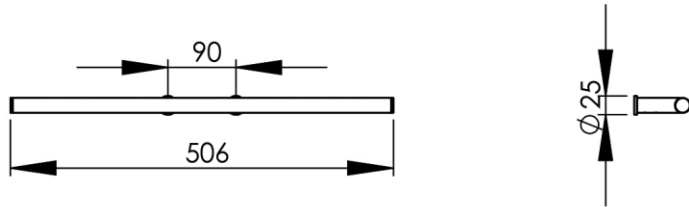

- GB** Double towel holder 50cm - Finish Supreme Gold
- FR** Porte-serviettes double 1 branche 50cm - Finition Supreme Gold
- DE** Doppelter Handtuchhalter 50cm - Endfertigung Supreme Gold
- ES** Toallero doble 50cm - Acabados Supreme Gold
- RU** Полотенцедержатель двойной 50см - Конечная обработка Супрем Голд
- NL** Handdoekhouder 1 stang voor 2 handdoeken 50cm - Uitvoering Supreme Goud

Dimensions (Width x Depth x Height)

Dimensions (Largeur x Profondeur x Hauteur)

Abmessungen (Breite x Tiefe x Höhe)

Dimensiones (Anchura x Profundidad x Altura)

Размеры (Ширина x Глубина x Высота)

Afmetingen (Breedte x Diepte x Hoogte)

505 x 74 x 25 mm

19.88 x 2.91 x 0.98 inches

0.215kg

gb Features

Monobloc accessory
2 fixing points
Direct fixing on the wall (no interface between the wall and the accessory)
2 grub screws (theft protection)
No visible screw
Screws and wallplugs included