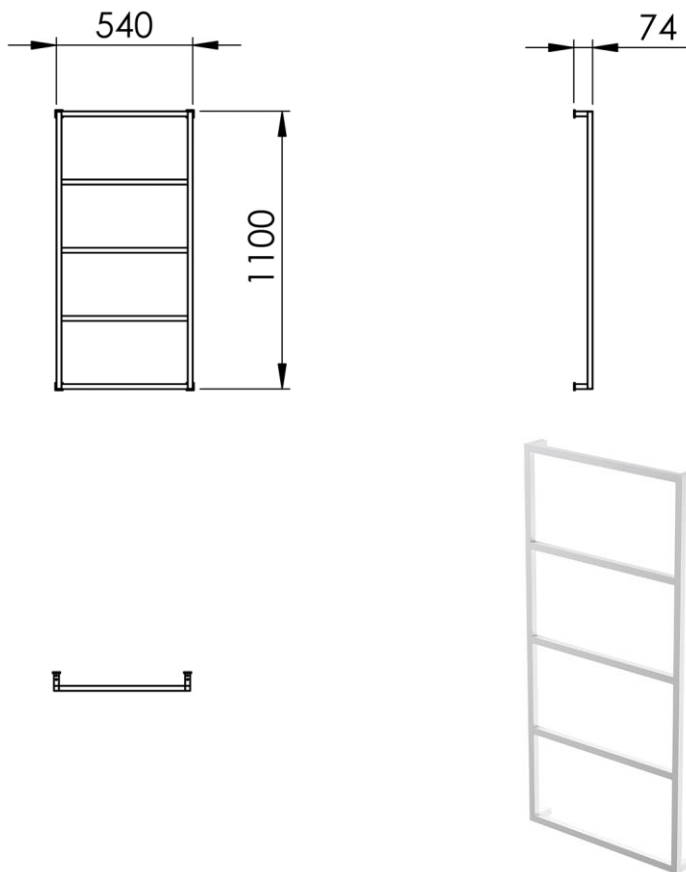

Dimensions (Width x Depth x Height)

Dimensions (Largeur x Profondeur x Hauteur)

Abmessungen (Breite x Tiefe x Höhe)

Dimensiones (Anchura x Profundidad x Altura)

Размеры (Ширина x Глубина x Высота)

Afmetingen (Breedte x Diepte x Hoogte)

540 x 74 x 1100 mm
 21.26 x 2.91 x 43.31 inches
 2.7584kg

GB Features

Square tubes 20x20mm
 1 fixing point per egde
 Delivered assembled
 Screws and wallplugs included

FR Caractéristiques

Tubes carrés section 20x20mm
 1 point de fixation par platine
 Livré assemblé
 Visserie et chevilles fournies

DE Beschreibung

Vierkantstange 20x20mm
 1 Befestigungspunkt pro Platine
 Fertig montiert
 Schrauben und Dübel mitgeliefert

ES Características

Tubo cuadrado: 20x20mm
 1 punto de fijación por platina
 Viene montado
 Tornillería incluida

RU Характеристики

Труба квадратного сечения 20 мм x 20 мм
 1 отверстия для фиксации на каждой опорной пластине
 Поставляется в собранном виде
 Крепежные детали в комплекте

NL Kenmerken

Vierkante buizen delen 20x20mm
 1 bevestigingspunt per achterplaat
 Gemonteerd geleverd
 Schroeven en pluggen meegeleverd