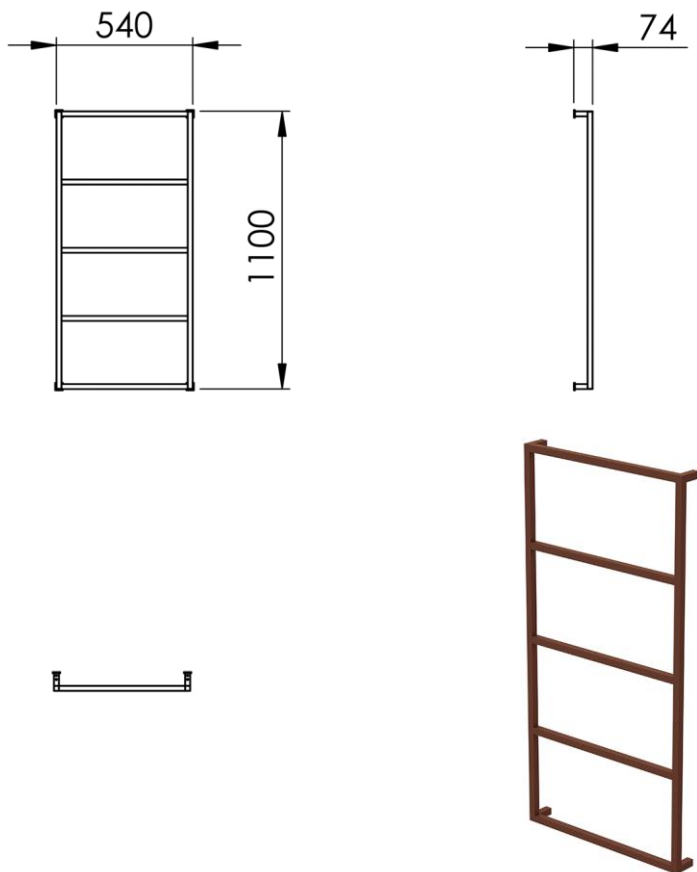

Dimensions (Width x Depth x Height)

Dimensions (Largeur x Profondeur x Hauteur)

Abmessungen (Breite x Tiefe x Höhe)

Dimensiones (Anchura x Profundidad x Altura)

Размеры (Ширина x Глубина x Высота)

Afmetingen (Breedte x Diepte x Hoogte)

540 x 74 x 1100 mm

21.26 x 2.91 x 43.31 inches

2.5178kg

#### FR Caractéristiques

Tubes carrés section 20x20mm  
1 point de fixation par platine  
Livré assemblé  
Visserie et chevilles fournies

#### RU Характеристики

Труба квадратного сечения 20 мм x 20 мм  
1 отверстия для фиксации на каждой опорной пластине  
Поставляется в собранном виде  
Крепежные детали в комплекте