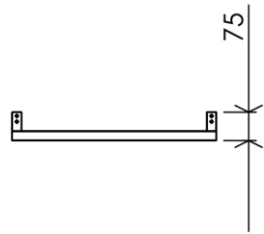

Dimensions (Width x Depth x Height)

Dimensions (Largeur x Profondeur x Hauteur)

Abmessungen (Breite x Tiefe x Höhe)

Dimensiones (Anchura x Profundidad x Altura)

Размеры (Ширина x Глубина x Высота)

Afmetingen (Breedte x Diepte x Hoogte)

540 x 74 x 830 mm  
21.26 x 2.91 x 32.68 inches  
2.235kg

#### ES Características

Tubo cuadrado: 20x20mm  
1 punto de fijación por platina  
Viene montado  
Tornillería incluida

#### RU Характеристики

Труба квадратного сечения 20 мм x 20 мм  
1 отверстия для фиксации на каждой опорной пластине  
Поставляется в собранном виде  
Крепежные детали в комплекте