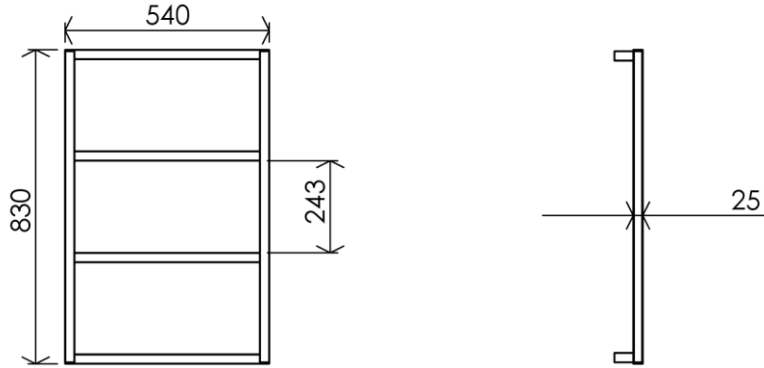

Dimensions (Width x Depth x Height)

Dimensions (Largeur x Profondeur x Hauteur)

Abmessungen (Breite x Tiefe x Höhe)

Dimensiones (Anchura x Profundidad x Altura)

Размеры (Ширина x Глубина x Высота)

Afmetingen (Breedte x Diepte x Hoogte)

540 x 74 x 830 mm  
21.26 x 2.91 x 32.68 inches  
2.235kg

#### GB Features

Square tubes 20x20mm  
1 fixing point per egde  
Delivered assembled  
Screws and wallplugs included

#### RU Характеристики

Труба квадратного сечения 20 мм x 20 мм  
1 отверстия для фиксации на каждой опорной пластине  
Поставляется в собранном виде  
Крепежные детали в комплекте